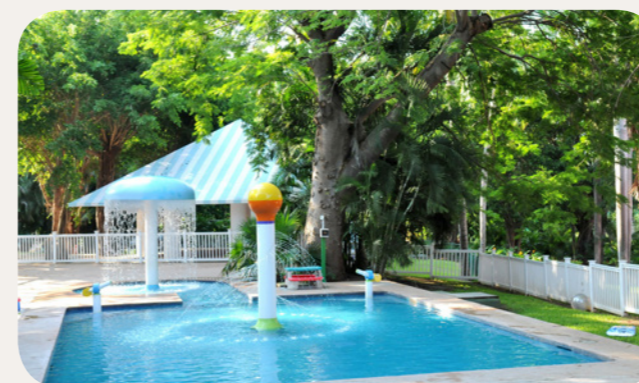

*su richiesta

**a seconda delle condizioni climatiche

*** Pacchetti Green fee prenotabili in anticipo con supplemento

Piscine

Piscina principale

Piscina all'aperto

Questa piscina d'acqua dolce ha una posizione ideale al centro del Resort.

Ha una grande vasca per adulti e una piccola vasca per bambini.

Profondità (min/max) : 0.8m / 1.8m

Piscina per bambini

Piscina all'aperto

Piscina d'acqua dolce, attrezzata con scivoli d'acqua e altri giochi.