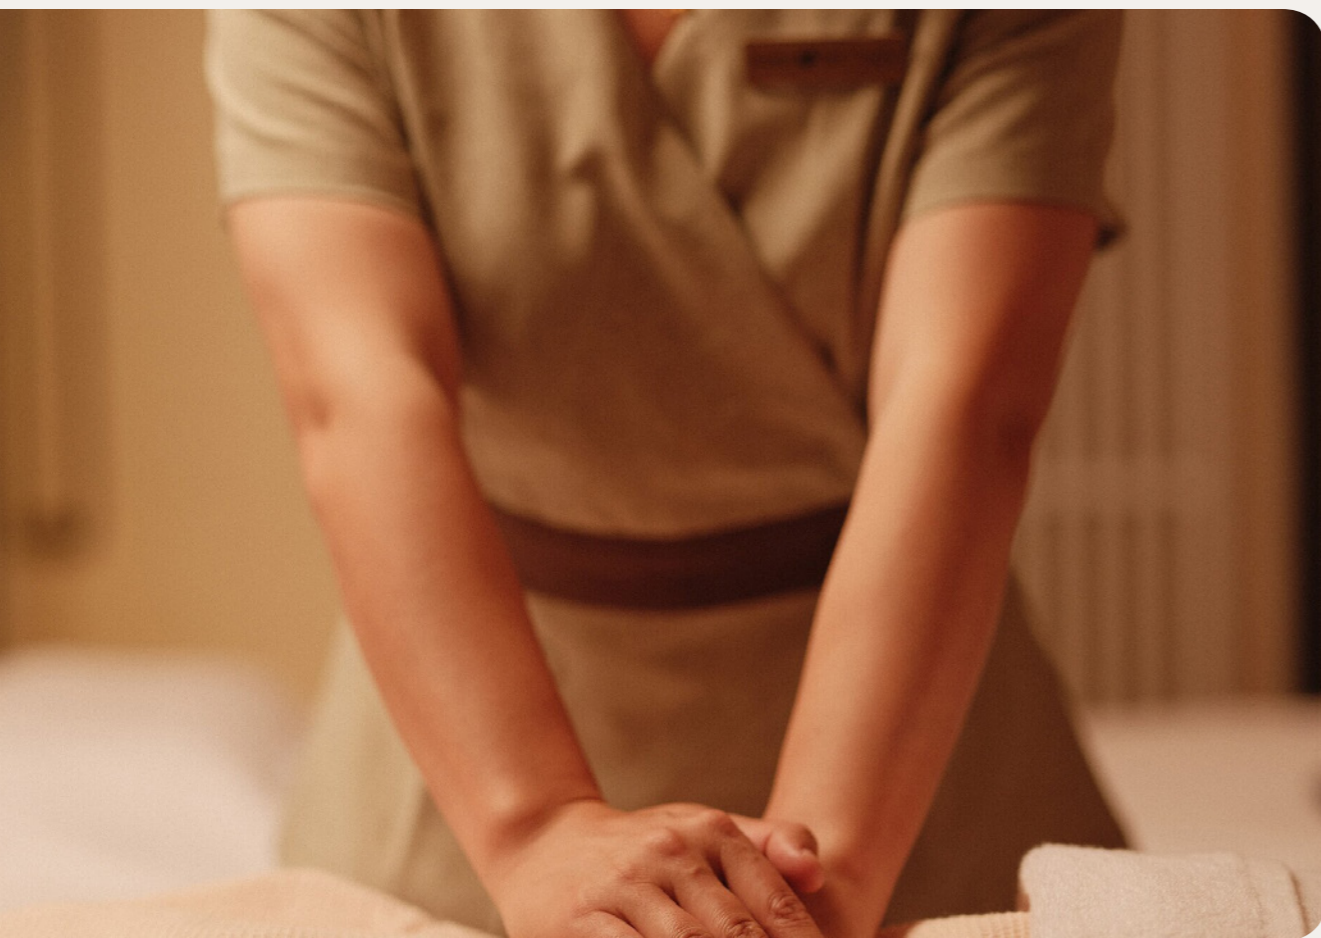

Club Med Spa by AHAVA*

Utilizzati e riconosciuti da secoli per le loro proprietà cosmetiche, l'acqua, il sale, le piante e il fango del Mar Morto caratterizzano il marchio Ahava.

Scopri il potere rivitalizzante e rinvigorente di questi ingredienti ricchi di minerali attivi.

Un trattamento naturale per il viso e per il corpo formulato nel rispetto dell'ambiente.

*su richiesta