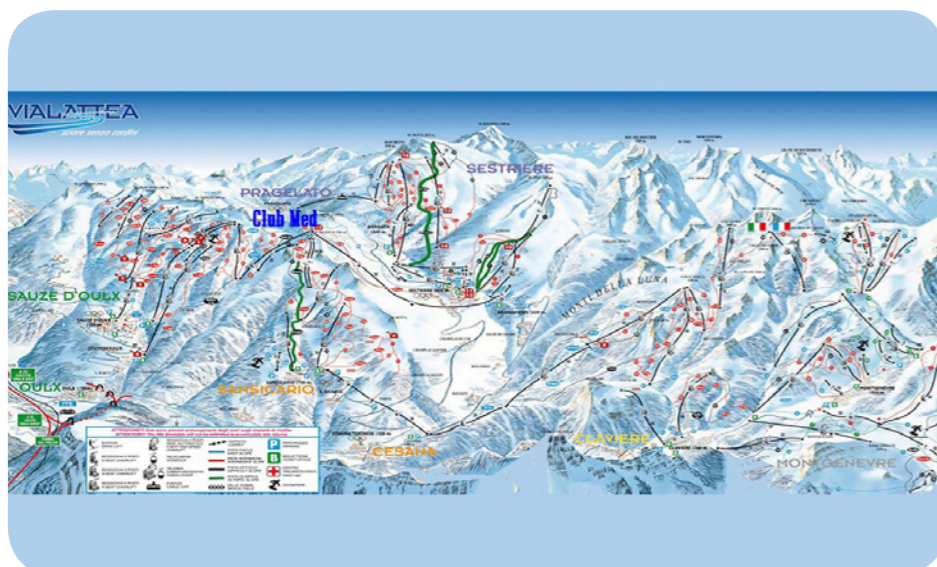

La Tana

Ristorante di Specialità

Cena in un ambiente caldo e accogliente con specialità piemontesi realizzate con i migliori prodotti artigianali. Abbinato a un bicchiere di Barolo locale, assapora la tipica fonduta piemontese con cremosa fontina, un vero assaggio della regione.

Chalet Mollino

Ristorante in quota

A 2.300 metri, Casa Mollino è una baita un in alta quota perfetta per chi vuole concedersi un pranzo a base di specialità senza rinunciare a passare una giornata interna sulle piste da sci. Riscaldati tra polenta, formaggi e salumi mentre ammiri le viste panoramiche sulle piste di Sauze d'Oulx.

Mappa piste da sci

Domaine de Via Lattea - Sestrière

2823m

Altitudine massima

1350m

Altitudine minima

1600m

Resort ai piedi delle piste da sci

Piste da sci alpino

Numero di piste da sci

244

Piste da sci di fondo

40 km

Zona Freeride

Fun Zone

Informazioni utili