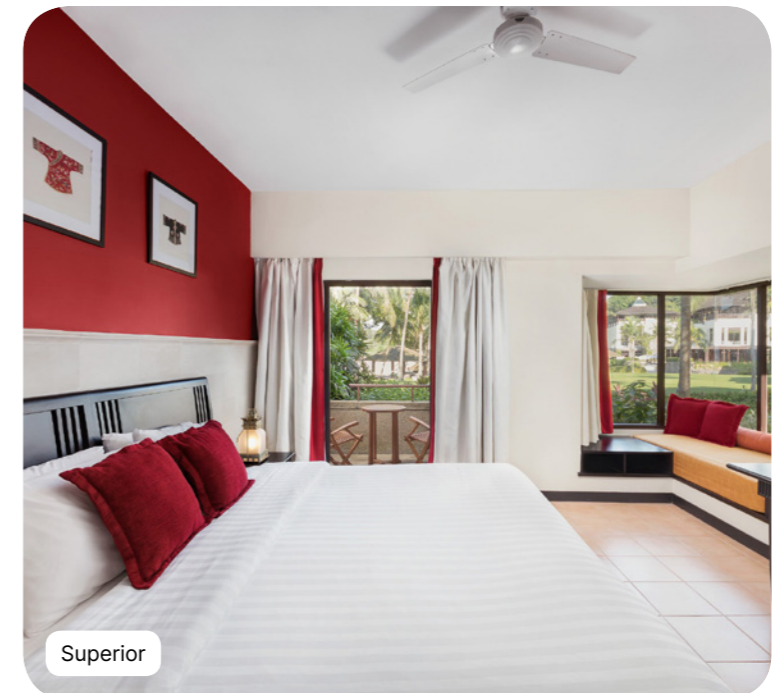

Sommario

Camere	4
Sport e Attività	12
Piscine	16
Club Med Spa by SOTHYS*	18
Escursioni*	19
Bambini	20
Ristoranti & Bar	24
Informazioni utili	26

Camere

Suite

Deluxe

Superior

Superior

Nome	Superficie min (m ²)	Punti di forza	Capacità
Camera Superior - Balcone, Vista Mare	34	Vista Mare, Balcone arredato	1 - 3
Camera Superior - Balcone, Vista Mare, Comunicante	68	Vista Mare, Balcone arredato	2 - 4
Camera Superior - Balcone	34	Balcone arredato	1 - 3
Camera Superior - Adatta a persone con mobilità ridotta	39	Balcone arredato	1 - 2
Camera Superior - Balcone, Comunicante	68	Balcone arredato	2 - 4