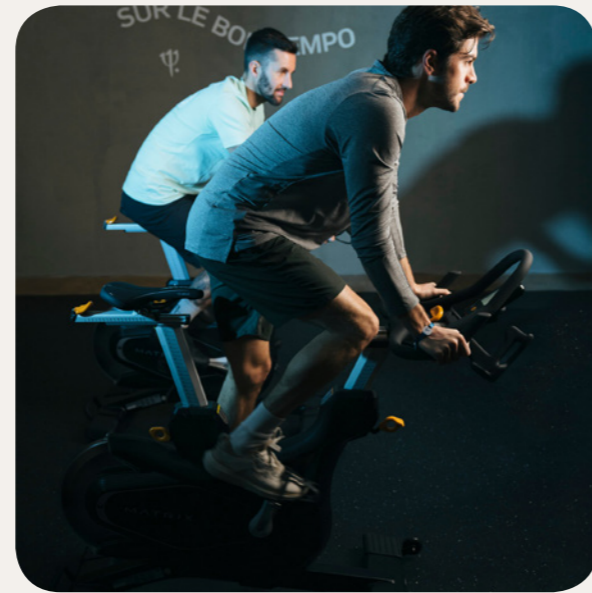

スポーツ&アクティビティ

ランドスポーツ & レジャー

	グループレッスン	フリーアクセス	追加代金が必要なコース	最低年齢(歳)	利用可能日
マウンテンバイク	全てのレベル			4歳	常に
フィットネス	グループレッスン(全階級)			16歳	常に
ランドネ	全てのレベル			0	常に
Trail	全てのレベル				常に
Heberonの考案によるヨガ	グループレッスン(全階級)			4歳	常に
プール・アクティビティ	グループレッスン(全階級) / 全てのレベル			5歳	常に
Cardio-Training		フリーアクセス		18歳	常に
エンターテイメント		✓			常に
Golf*			✓		常に