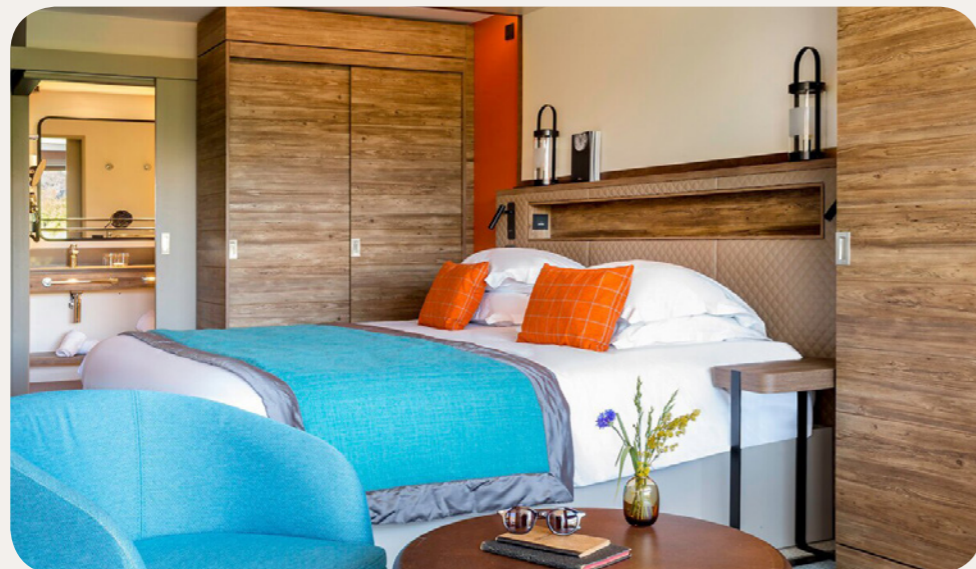

• Enjoy the facilities of a completely renovated Resort with a warm and welcoming new look

概要

客室	4
スポーツ&アクティビティ	12
プール	14
Club Med Spa by PAYOT*	15
お子様向けサービス	16
レストラン & バー	20
インフォメーション	22

客室

Superior

名前	最小m ²	おすすめポイント	収容人数
Interconnecting Superior Rooms - Balcony	46	Furnished balcony	2 - 4
Interconnecting Junior Family Superior Rooms - Balcony	56	お子様用のエリア, Furnished balcony	2 - 6
Family Superior Room - Balcony	28	お子様用の寝室, Furnished balcony	1 - 4
Superior Room	23		1 - 2
Interconnecting Superior Rooms	47		2 - 4
Junior Family Superior Room	28	お子様用のエリア	1 - 3
Junior Family Superior Room Interconnecting with Superior Room	51		2 - 5
Family Superior Room	28	お子様用の寝室	1 - 4
Superior Room - Mobility Accessible	26		1 - 4
Superior Room - Mobility Accessible, Interconnecting with Superior Room	49		2 - 4
Superior Room - Mobility Accessible, Balcony	39	Furnished balcony	1 - 3
Superior Room - Mobility Accessible, Balcony connecting with Superior Room	51	Furnished balcony	2 - 4
Superior Room - Balcony	23	Furnished balcony	1 - 2
Junior Family Superior Room - Balcony	28	お子様用のエリア, Furnished balcony	1 - 3
Interconnecting Junior Family Superior Rooms	56	お子様用のエリア	2 - 6

設備

- ベビーベッド(ご要望に応じて)
- ベビーウェルカム
- 電話
- フラットスクリーンテレビ
- インターネット
- コーヒー/ティーセット
- アイロン・アイロン台
- セキュリティーボックス
- USBソケット
- 暖房
- 電源プラグ type E : 220 - 240 V

バスルーム

- 拡大鏡
- シャンプー、シャワージェル、ボディローション
- ヘアドライヤー
- タオルウォーマー

サービス

- 大きなお荷物はお部屋までお届けします

Deluxe

名前	最小m ²	おすすめポイント	収容人数
Deluxe Room	29	リビングスペース, Furnished balcony	1 - 2

設備

- ベビーベッド(ご要望に応じて)
- ベビーウェルカム
- 電話
- フラットスクリーンテレビ
- インターネット
- コーヒー/ティーセット
- ミニ冷蔵庫
- アイロン・アイロン台
- セキュリティーボックス
- USBソケット
- 暖房
- 電源プラグ type E : 220 - 240 V

バスルーム

- ダブル洗面台
- ヘアドライヤー
- 拡大鏡
- バスローブ
- スリッパ
- シャンプー、シャワージェル、ボディローション
- 独立したトイレ
- 浴槽
- タオルウォーマー
- アメニティアクセサリー(バニティキット、マニキュアキットなど)

サービス

- 大きなお荷物はお部屋までお届けします
- Pool towel
- ランドリーサービス(追加料金)

Suite

名前	最小m ²	おすすめポイント	収容人数
Family Suite	52	お子様用の寝室, リビングルーム, Furnished balcony	1 - 4