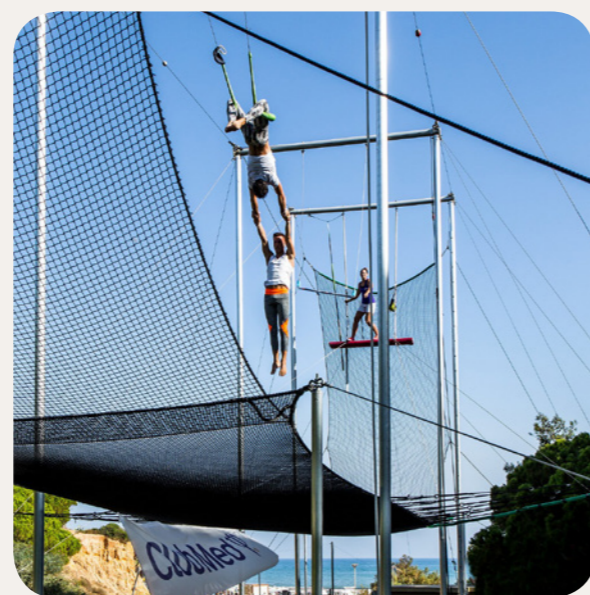

スポーツ&アクティビティ

ランドスポーツ & レジャー

| | グループレッスン | フリーアクセス | 追加代金が必要なコース | 最低年齢(歳) | 利用可能日 |
|------------------|--------------------------|---------|-------------|---------|-------|
| ゴルフ | 全てのレベル / 入門 / 中級者(経験者向け) | | | 8歳 | 常に |
| サーカスの空中ブランコ | 全てのレベル | | | 4歳 | 常に |
| Hebersonの考案によるヨガ | グループレッスン(全階級) | | | 4歳 | 常に |
| フィットネス | グループレッスン(全階級) | | | 16歳 | 常に |
| テニス | 全てのレベル | | | 4歳 | 常に |
| プール・アクティビティ | グループレッスン(全階級) | | | 16歳 | 常に |
| アーチェリー | 入門 | | | 6歳 | 常に |
| Team sports | フリーアクセス | | | 8歳 | 常に |
| エンターテイメント | | ✓ | | | 常に |
| Bridge | フリーアクセス | | | | 常に |
| ミニゴルフ | フリーアクセス | | | | 常に |
| ペタンク | フリーアクセス | | | | 常に |
| 卓球 | フリーアクセス | | | | 常に |
| カーディオトレーニング | フリーアクセス | | | 18歳 | 常に |
| Excursion* | | ✓ | ✓ | | 常に |