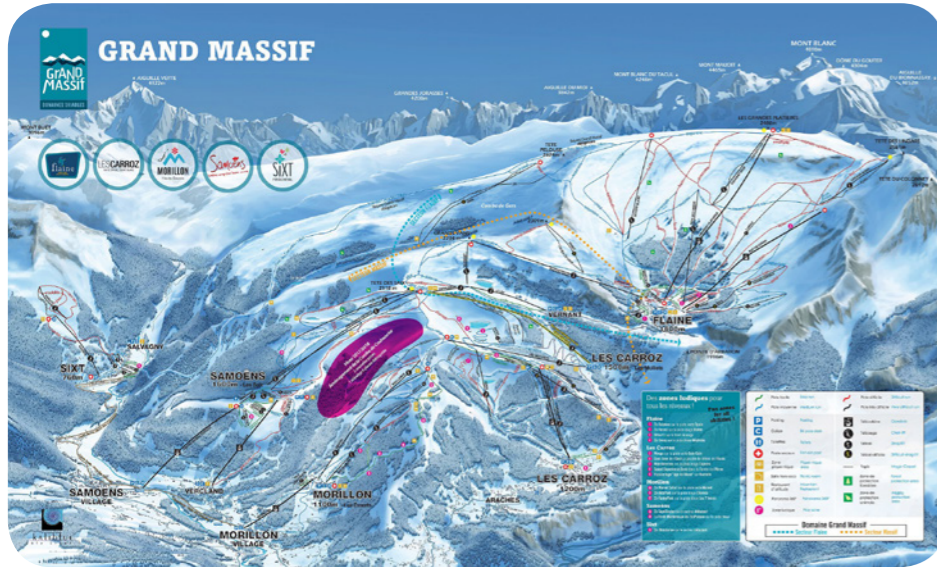

Wine Bar

レストラン

メインダイニング

メインレストラン

典型的なアルプスの定番料理と国際的な料理が共演するCozy Mountainでは、ラクレットやジューシーなグリル、アーティザンデザートを楽しみながら、風光明媚なテラスや現代的な山をテーマにした装飾の中でお食事をお楽しみいただけます。

グルメラウンジ・レストラン

グルメラウンジ

パノラマの景色と心地よい雰囲気が、地域の特産品とビストロノミーのフレアを融合させたメニューの魅力を引き立てます。レプロションチーズ入りのクロジフレットやジューシーなアークティックチャーフィレを、地域のワインとともにお楽しみください。

スキーエリアの地図

Grand Massif

アルペンスキーコース

スキーコースの数

クロスカントリースキーコース

137 km

フリーライドゾーン

ファンゾーン

インフォメーション

住所

CLUB MED GRAND MASSIF SAMOËNS MORILLON
3868 Route du Plateau des Saix, Samoëns, Haute Savoie - Samoëns
74340, FRANCE

衛生と安全

Safe Together. クラブメッドは新しい衛生および安全対策を導入し、皆様に安心と楽しい体験をご提供します。

Easy arrival