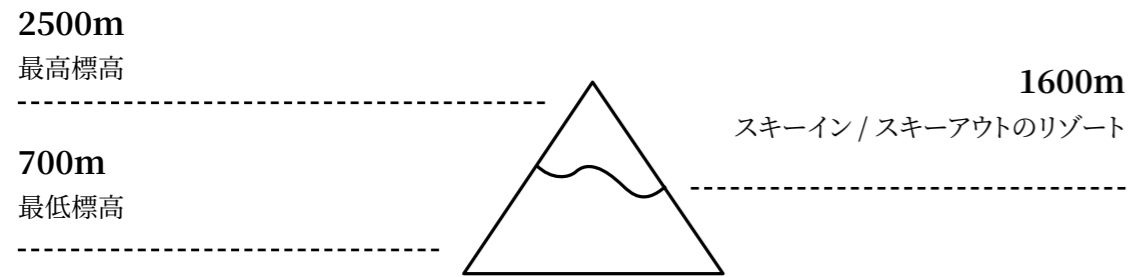

スキーエリアの地図

Grand Massif

アルペンスキーコース

スキーコースの数

クロスカントリースキーコース

137 km

フリーライドゾーン

ファンゾーン