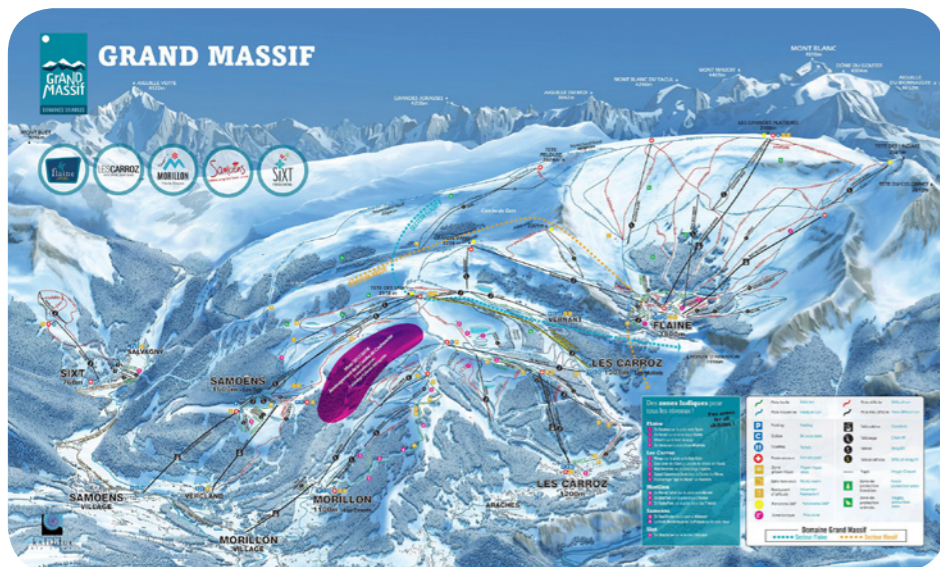

### メインダイニング

メインレストラン

テラス付きのレストランでは、いつでも各国料理や郷土料理をお召し上がりいただけます。新鮮な果物や野菜、軽食、グルテンフリーのメニューなど、健康的な食事をお楽しみください。La Rivière、Les Randonneurs、Les Sommets、La Prairieの4つのダイニングルームはそれぞれの個性的な雰囲気を持っています。

## スキーエリアの地図

## Grand Massif

2500m

最高標高

1600m

スキーイン / スキーアウトのリゾート

700m

最低標高

アルペンスキーコース