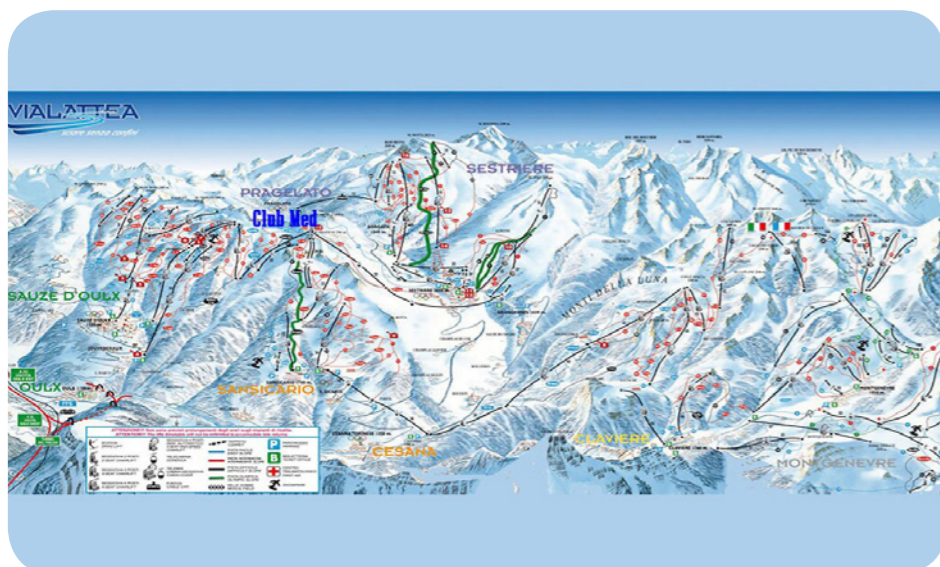

### Casa Mollino

Mountain Restaurant

標高2,300メートルに位置するCasa Mollinoは、スキー愛好者とグルメのための高地の隠れ家です。Sauze d'Oulxのスキー場を眺めながら、心温まる山の名物料理で体を温めてください。

## スキーエリアの地図

## Domaine de Via Lattea - Sestrière

2823m  
最高標高

1350m  
最低標高

アルペンスキーコース