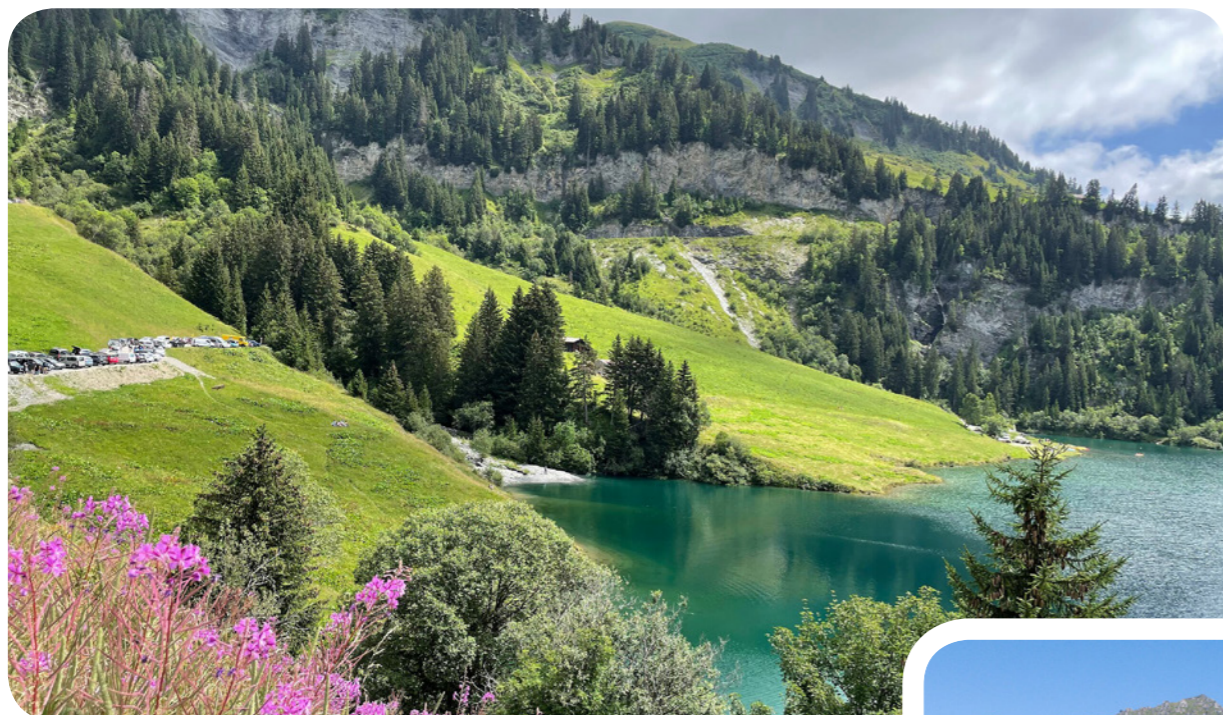

フランス

ヴァルモレル・シャレー

リゾートのおすすめポイント

- ・伝統的なスキーリゾート・ヴァルモレルを存分に楽しむ
- ・お部屋からのモンブランの眺めに心打たれる

- ・家族や仲間たちと暖炉を囲んで過ごす
- ・シャレーでの食事やプロフェッショナルからのレッスンなど、ラグジュアリーなサービスを堪能する

- ・朝食やティータイムをシャレーで過ごす

概要

客室	4
スポーツ&アクティビティ	12
プール	16
Club Med Spa by Sothys*	17
お子様向けサービス	18
レストラン & バー	22
インフォメーション	24