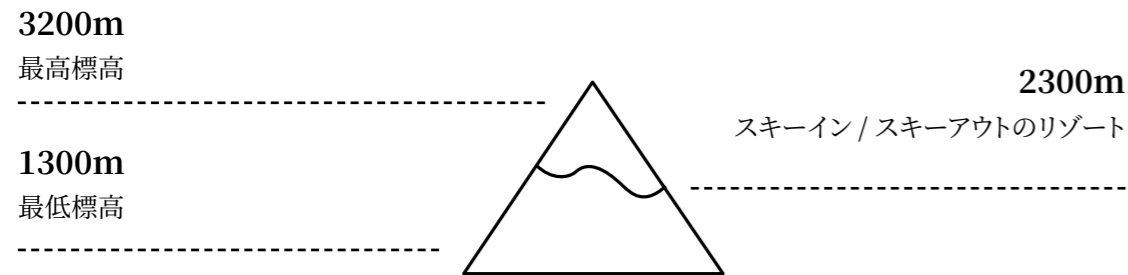

Domaine des 3 Vallées

スキーコースの数

クロスカントリースキーコース

120 km

フリーライドゾーン

ファンゾーン

インフォメーション

住所

CLUB MED VAL THORENS SENSATIONS
Grande rue, Les Belleville, Savoie - Val Thorens
73440, FRANCE

🚰 衛生と安全

Safe Together. クラブメッドは新しい衛生および安全対策を導入し、皆様に安心と楽しい体験をご提供します。

🗨 Easy arrival

Easy Arrival サービス*
オンラインでの事前登録と管理ができ、到着時の手続きがスムーズに:
Easy Check-inとCheck-out
キッズクラブの参加手続き
クラブメッドオンラインアカウント
会員ページでご利用いただけます。
*リゾートによって提供されるサービスが異なります。

🗨 チェックイン/チェックアウト

チェックイン:15時から
(チェックイン前に昼食をお取りになりたい場合には、別料金にて可能です。)
チェックアウト:10時まで
(チェックアウト後も15時までリゾート内での滞在をお楽しみいただけます。朝食、昼食もお取りいただけます。)

🚗 空港からのアクセス

✈ Grenoble Alpes Isère Airport (165 分) ; Lyon St Exupery airport (165 分) ; Chambéry-Voglans airport (110 分) ; Geneva-Cointrin airport (195 分)
🚆 Bourg St Maurice railway station (75 分) ; Moutiers Salins Brides-Les-Bains railway station (60 分) ; Lyon Part-Dieu railway station (180 分)

📱 My Club Medアプリ

My Club Medアプリ:My Club Medアプリがあなたをサポートします。理想的な旅の相棒として、滞在の準備と計画をお手伝いします。アプリではリゾートの地図、施設、アクティビティをご確認でいただけ、滞在を最大限に楽しむための専用サービスもご提供しています。
App StoreまたはGoogle PlayでMy Club Medアプリをダウンロードしてください。