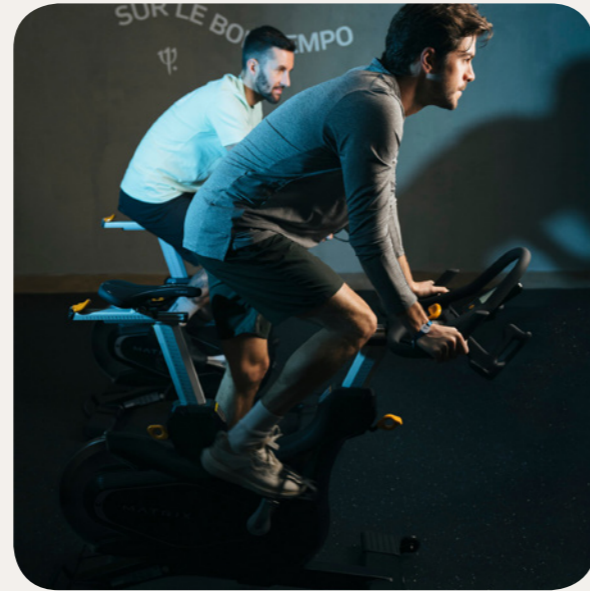

스포츠 & 액티비티

지상 스포츠 & 그 외 액티비티

	그룹 레슨	무료 입장	추가 비용 코스	최소 연령 (세)	이용 가능 날짜
Biking	모든 레벨			4 세	상시
피트니스 아카데미	모든 레벨을 위한 그룹강습 (연령, 날짜에 따라 이용여부 상이)			16 세	상시
Hiking	모든 레벨			0	상시
Trail	모든 레벨				상시
Yoga by Heberson	모든 레벨을 위한 그룹강습 (연령, 날짜에 따라 이용여부 상이)			4 세	상시
수영장 액티비티	모든 레벨을 위한 그룹강습 (연령, 날짜에 따라 이용여부 상이) / 모든 레벨			5 세	상시
Cardio-Training	자유이용			18 세	상시
Entertainment		✓			상시
Golf*			✓		상시