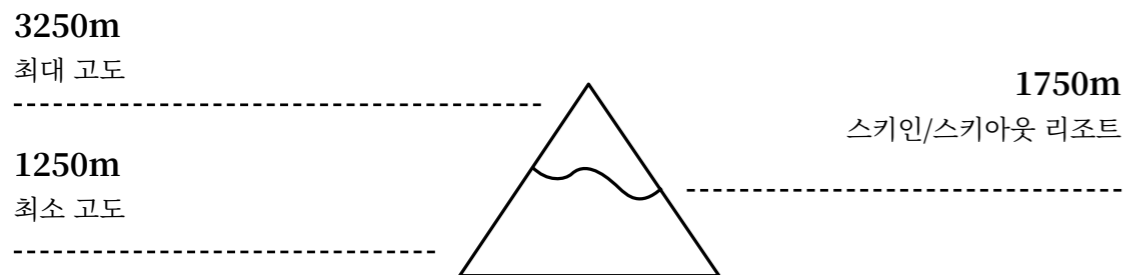

This summer, the 1790 transforms itself into a quiet area during the day and later a place to enjoy sunset aperitif or fondue evenings.

스키 지도

Domaine Paradiski

알파인 스키 슬로프

스키 슬로프 수

크로스컨트리 스키 슬로프

153 km

프리라이드 존