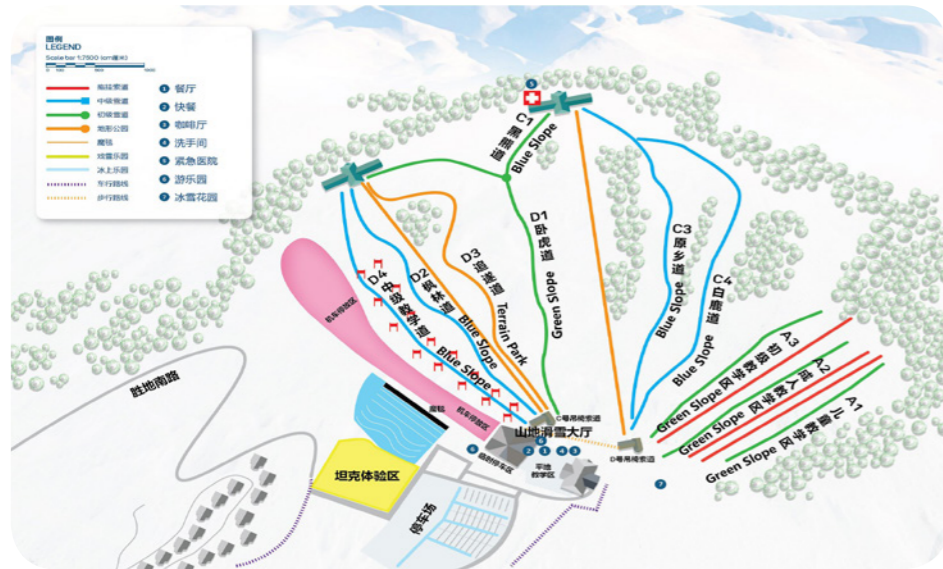

* 요청 시

레스토랑 & 바

바

White Rivers Bar

Main bar

레스토랑

Heaven Lake Restaurant

메인 레스토랑

천지의 아름다움을 담은 헤븐 레이크 레스토랑에서 지역 특선 요리와 세계 각국의 다채로운 맛을 만끽해 보세요. 특히 인삼이 닭고기 수프는 헤븐 레이크의 시그니처 메뉴입니다. 백두산 천지를 재현한 인테리어는 음식의 풍미를 더해줍니다.

Baishan Kitchen

기타 레스토랑

바이산 레스토랑은 한국의 맛을 선보입니다. 셰프들이 눈 앞에서 조리하는 소고기 양지와 닭고기 국수, 그리고 김치를 곁들인 시그니처 메뉴를 즐겨보세요. 전통 만주 문양으로 꾸며진 세련된 인테리어는 음식의 맛을 한층 더 높여줍니다.

스키 지도

Changbai Mountain Luneng Ski Resort

945m

최대 고도

900m

868m

최소 고도

알파인 스키 슬로프

스키 슬로프 수

유용한 정보

주소

CLUB MED CHANGBAISHAN
Baishan City, Fusong County
중국

위생 및 안전

Safe Together. 클럽메드는 새로운 위생 및 안전 대책을 도입하여 여러분에게 안전하고 즐거운 휴식을 제공합니다.

Easy arrival

“Easy Arrival 서비스*