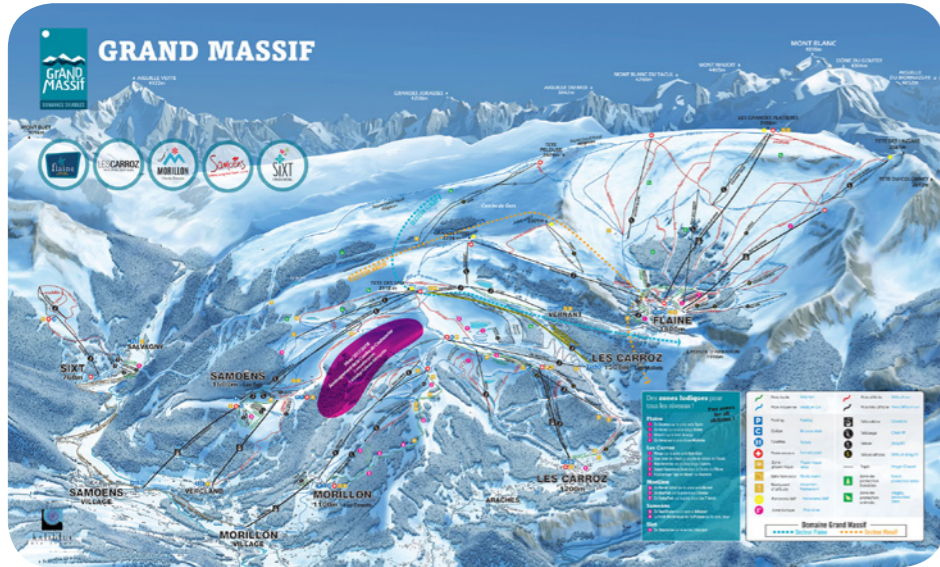

Club Med

프랑스

그랜드 매시프 사모엥

꼭 알아야 할 필수 정보

추천 포인트

360° 파노라마 마운틴 뷰

You are here

Saix 고원 위에 자리잡은 리조트는 제네바에서 단 1시간 거리에 있는 Giffre 계곡의 숨막히는 파노라마 뷰를 감상하실 수 있습니다.

프랑스의 전통적, 현대적 아름다움이 어우러진 공간에서 신선한 현지 식재료를 만든 다양한 요리를 즐겨 보세요.

소풍을 온 듯한 점심시간, 편안한 분위기의 오후 티타임, 미술관 2스타에 빛나는 프랑스 셰프 Edouard Loubet이 요리한 저녁 식사까지 모두 이곳에서 경험할 수 있습니다.

레스토랑 내의 와인 창고*는 놀랄 만큼 다양한 종류의 와인을 보관하고 있습니다. 웨이터에게 그날 식사에 가장 잘 어울리는 와인 추천을 부탁해보세요.

*특별 주문 필요

스키 지도

Grand Massif

알파인 스키 슬로프

스키 슬로프 수

크로스컨트리 스키 슬로프

137 km

프리라이드 존

편 존

유용한 정보

주소

CLUB MED GRAND MASSIF SAMOËNS MORILLON
3868 Route du Plateau des Saix, Samoëns, Haute Savoie - Samoëns
74340, FRANCE

연령 제한 없음

Facilitate Your Arrival

“Easy Arrival 서비스*
온라인 사전 등록 및 관리가 가능하여 도착 시 원활하게 수속이 이루어집니다.
Easy Check-in 및 Check-out
스키 및 스노우보드 장비에 대한 자세한 정보
스키 강습 등록
키즈 클럽 등록
클럽메드 온라인 계정
회원 페이지에서 이용할 수 있습니다.
*리조트에 따라 제공되는 서비스가 다를 수 있습니다.”