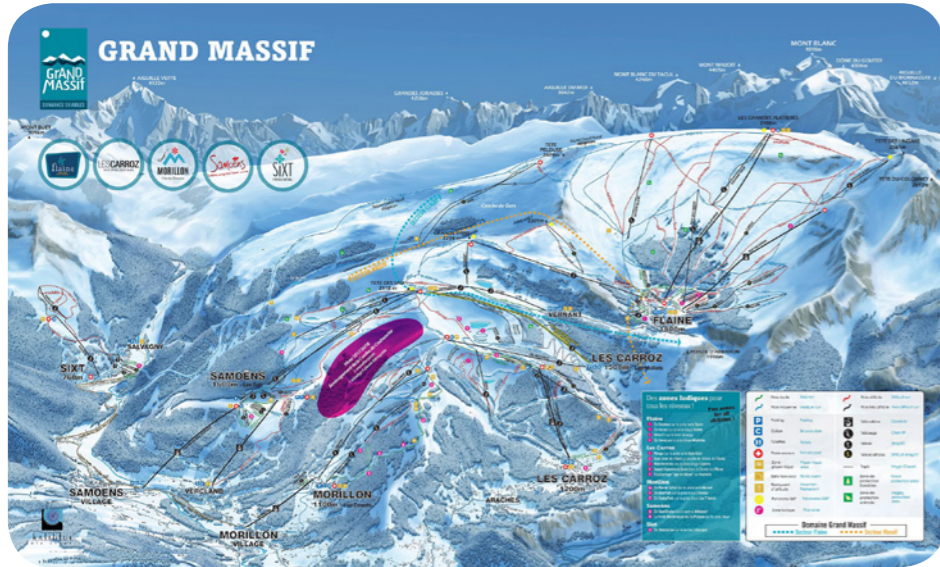

고메 라운지 레스토랑

고메이 라운지

넓게 펼쳐진 산 풍경을 바라보며 고급 요리를 맛보고 싶다면 고메 라운지 레스토랑을 추천합니다. 프랑스의 전통적, 현대적 아름다움이 어우러진 공간에서 신선한 현지 식재료로 만든 다양한 요리를 즐겨 보세요. 소풍을 온 듯한 점심시간, 편안한 분위기의 오후 티타임, 미술관 2스타에 빛나는 프랑스 셰프 Edouard Loubet이 요리한 저녁 식사까지 모두 이곳에서 경험할 수 있습니다. 레스토랑 내의 와인 창고*는 놀랄 만큼 다양한 종류의 와인을 보관하고 있습니다. 웨이터에게 그날 식사에 가장 잘 어울리는 와인 추천을 부탁드립니다.

*특별 주문 필요

스키 지도

Grand Massif

알파인 스키 슬로프

스키 슬로프 수

크로스컨트리 스키 슬로프

137 km

프리라이드 존

편 존

유용한 정보

주소

The Grand Massif Samoëns Morillon Chalet-Apartments
Route du Plateau des Saix, Haute Savoie - Samoëns
74340, FRANCE

위생 및 안전

Safe Together. 클럽메드는 새로운 위생 및 안전 대책을 도입하여 여러분에게 안전하고 즐거운 휴식을 제공합니다.