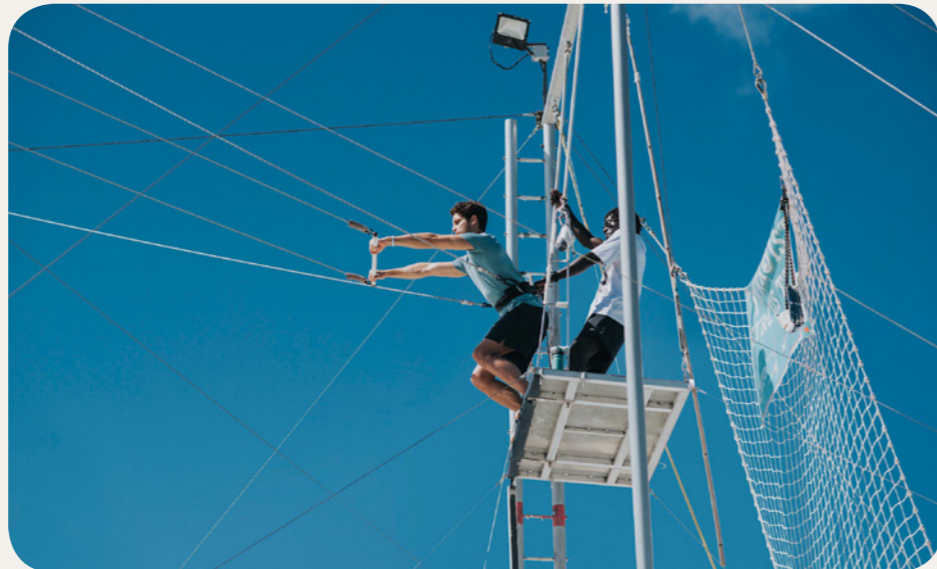

지상 스포츠 & 그 외 액티비티

	그룹 레슨	무료 입장	추가 비용 코스	최소 연령 (세)	이용 가능 날짜
패들 테니스		✓		6 세	상시
공중 그네	모든 레벨			4 세	상시
피트니스 아카데미	모든 레벨을 위한 그룹강습 (연령, 날짜에 따라 이용여부 상이)			16 세	상시
Team sports	자유이용			4 세	상시
유산소 트레이닝	자유이용			18 세	상시
Excursion*		✓	✓		상시
엔터테인먼트		✓			상시
수영장 액티비티	모든 레벨을 위한 그룹강습 (연령, 날짜에 따라 이용여부 상이)			16 세	상시
배드민턴	자유이용				상시
보드게임	자유이용				상시
요리 교실	자유이용				상시
산호초 보호 프로그램*	초보		✓		상시
수상 그네	자유이용				상시
페타르크 (볼 게임)	자유이용				상시
탁구	자유이용				상시

* 요청 시
** 현지 날씨 상황에 따라 달라질 수 있음
*** 추가 비용으로 사전 예약 가능한 그린피 패키지