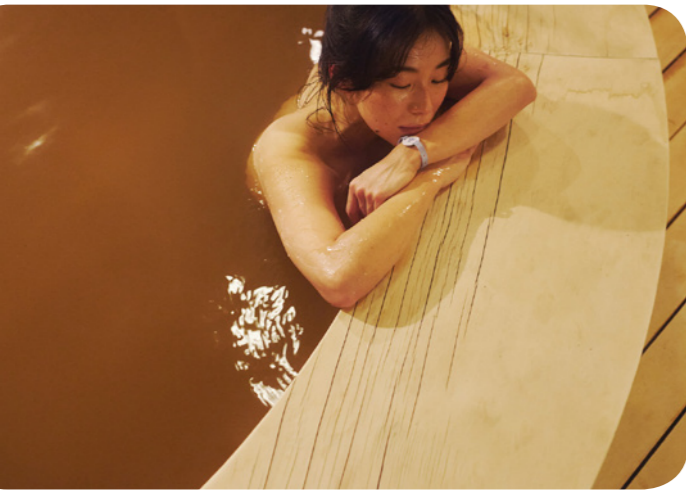

Club Med 

일본

키로로 그랜드

꼭 알아야 할 필수 정보

추천 포인트

자연 그대로의 파우더스노

You are here

키로로의 신선한 파우더 슬로프에서 스키를 즐기며 자신만의 길을 개척해 보세요. 오염되지 않은 자연과 맑은 하늘 아래에서 스키를 즐기고, 트랙 밖 스키도 경험해 보세요.

더욱 가까워진 우리 가족

Family fun

리조트의 마법에 걸린 숲 디자인에 매료되고 가족을 위한 흥미진진한 어메이징 패밀리 프로그램을 즐겨보세요.

고요 속 휴식

Wellbeing

천연 온천에서 평화로운 휴식을 즐기며 고즈넉한 설경을 감상해보세요.

다채롭게 즐기는 퓨전 요리

Cuisine