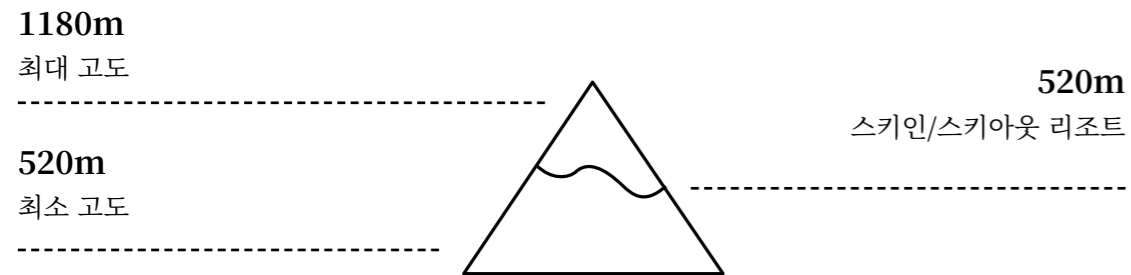

스키 지도

Asari and Nagamine

알파인 스키 슬로프

스키 슬로프 수

프리라이드 존

유용한 정보

주소

클럽메드 키로로 그랜드
128 -1 Aza-Tokiwa, Akaigawa-mura, 요이치군, 홋카이도
046-0593, Japan