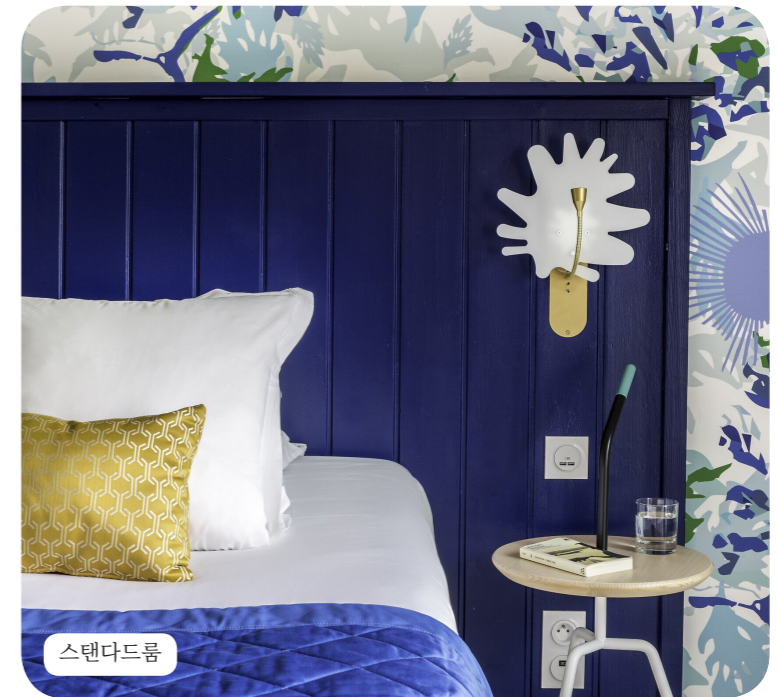

객실

Suite

디럭스룸

스탠다드룸

스탠다드룸

객실	면적 (m2)	하이라이트	수용 인원
스탠다드룸 - 오션뷰 싱글	15	바다 전망, Furnished terrace	1
스탠다드룸 - 오션뷰	22	바다 전망, 아동을 위한 독립된 방, Furnished terrace	1 - 2
스탠다드룸	32	Furnished terrace	1 - 3
Family Superior Room - Sea View, Marina	28	바다 전망, 아동을 위한 독립된 방, Furnished terrace	1 - 4
스탠다드룸 - 싱글	13	Furnished terrace	1
Superior Room - Dunes	30	Furnished balcony or terrace	1 - 2
패밀리 스탠다드룸	26	아동을 위한 독립된 방, Furnished balcony or terrace	1 - 4
스탠다드룸 - 휠체어 이용 가능	30	Furnished terrace	1 - 3
패밀리 스탠다드룸 커넥팅	52	아동을 위한 독립된 방, Furnished balcony	4 - 8
Family Superior Room +	26	아동을 위한 독립된 방, Furnished balcony	1 - 2
Superior Room Mobility Accessible - Dunes	30	Furnished terrace	1 - 2
Deluxe Room - Mobility Accessible - Dunes	36	라운지 구역, Furnished terrace	1 - 2