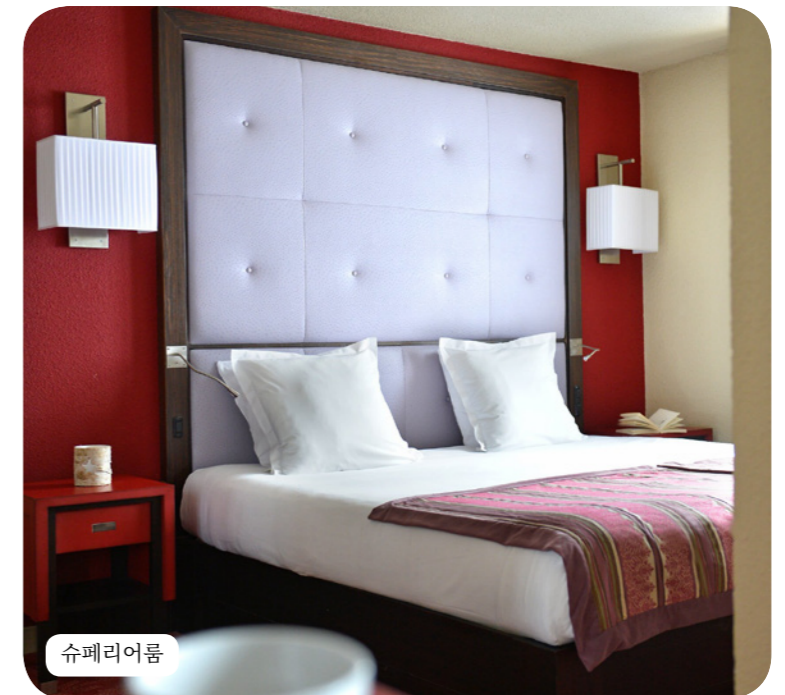

요약

객실	4
스포츠 & 액티비티	12
클럽메드 스파 by PAYOT*	17
키즈클럽	18
레스토랑 & 바	20
유용한 정보	23

객실

슈페리어룸

객실	면적 (m2)	하이라이트	수용 인원
슈페리어룸 - Mont Blanc뷰 커넥팅	42	산 전망	2 - 4
슈페리어룸 - Mont Blanc뷰	21	산 전망	1 - 2
슈페리어룸 - 슬로프뷰 커넥팅	42	슬로프 전망	2 - 4
슈페리어룸 - 슬로프뷰	21	슬로프 전망	1 - 2
Superior Room - Single, Mountain Side	13	산 전망	1
슈페리어룸 - 싱글	13		1
Superior Room - Single, Ski Slope Side	13	슬로프 전망	1
슈페리어룸	21		1 - 2
슈페리어룸 - 휠체어 이용 가능	21		1 - 2
Superior Room interconnecting with Junior Superior Room - Mountain Side	34	산 전망	3
Superior Room interconnecting with Junior Superior Room - Ski Slope Side	34	슬로프 전망	3
Superior Room Interconnecting with Junior Superior Room	34		3
슈페리어룸 커넥팅	42		4

장비

- 야기 침대 (요청시)
- 베이비 케어 키트
- 전화기
- 플랫 스크린 TV
- 인터넷 이용가능
- 주전자
- 금고
- 난방시설
- 전기 소켓 type E : 220 - 240 V

욕실

- 헤어 드라이어
- 온열 타월 걸이
- 어메니타: 샴푸, 샤워젤, 바디 로션

서비스

- 러기지 서비스

디럭스룸

객실	면적 (m2)	하이라이트	수용 인원
디럭스룸	36	라운지 구역	1 - 2
디럭스룸 - 휠체어 이용 가능	36	산 전망 또는 슬로프 전망, 라운지 구역, 발코니	1 - 2

서비스

- 세탁 서비스 (추가요금)
- 리지지 서비스
- 선택한 시간에 객실 청소 서비스 제공

스위트

객실	면적 (m2)	하이라이트	수용 인원
스위트 - 밸리뷰	52	Separate Living Room	1 - 2
스위트 - 밸리뷰, 휠체어 이용 가능	52	Separate Living Room	1 - 2

장비

- 아기 침대 (요청시)
- 베이비 케어 키트
- 전화기
- 플랫 스크린 TV
- 커피머신
- 주전자
- 다리미&다리미판
- 금고
- 난방시설
- 전기 소켓 type E : 220 - 240 V