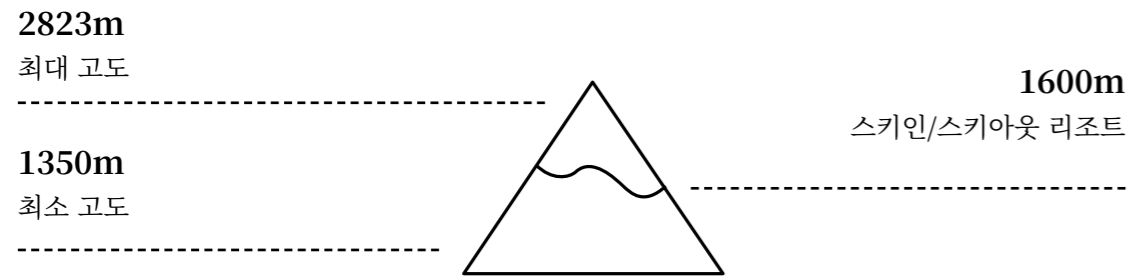

스키 지도

Domaine de Via Lattea - Sestrière

알파인 스키 슬로프

스키 슬로프 수

크로스컨트리 스키 슬로프

40 km

프리라이드 존

편 존