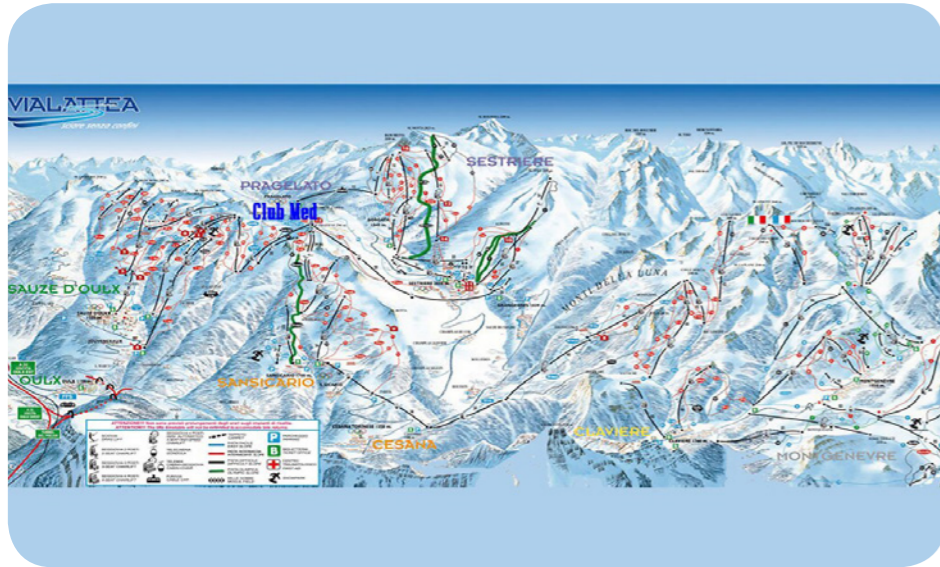

더 사보야드 (The Savoyard)

스페셜티 레스토랑

퐁듀, 라클레트 같은 산악지대 요리를 제공하는 레스토랑입니다.

Casa Mollino

Mountain Restaurant

Having lunch on the ski slopes at Casa Mollino's (open only in winter) to take in the mountain air is a true delight. On the ski slopes at 2,300 metres (7,545 ft), this mountain restaurant located at Sauze d'Oulx offers the best of local gastronomy as a buffet. Booking mandatory.

스키 지도

Domaine de Via Lattea - Sestrière

알파인 스키 슬로프

스키 슬로프 수

크로스컨트리 스키 슬로프

40 km

프리라이드 존

편 존

**무료(일주일 혹은 그 이상), 단기 숙박 혹은 주말:

- 체크인은 오후 5시~8시입니다.

- 체크아웃 시간은 마지막날 오전 9시까지이며, 리조트 출발은 오후 5시까지 하시면 됩니다. (조식 및 중식 제공)

가장 가까운 도착 지점

✈ Milan-Linate공항-리조트간 왕복 교통편 (195 분.) ; Milan-Malpensa 공항-리조트간 왕복 교통편 (180 분.) ; Turin-Caselle 공항-리조트간 왕복 교통편 (105 분.) ; Geneva-Cointrin airport (180 분.) ; Milan-Bergame airport (210 분.) ; Grenoble Alpes Isère Airport (195 분.)