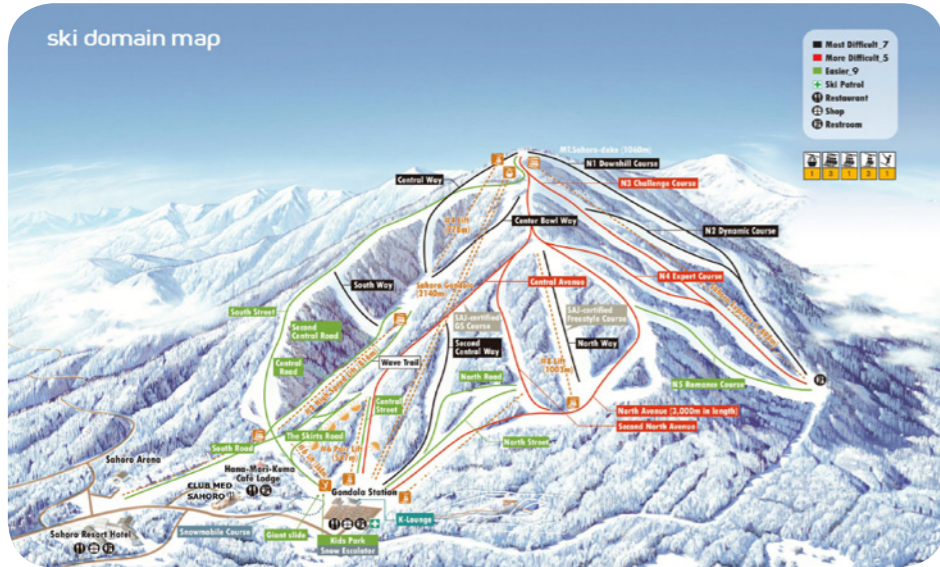

키즈클럽 액티비티

이용 가능 연령	포함된 활동	요청 시 제공되는액티비티
만 2-3세	패밀리 쇼 타임, 패밀리 '빅 스낵'	
만 4-10세	패밀리 쇼 타임, 패밀리 '빅 스낵'	
만 11-13세	패밀리 쇼 타임, 클럽메드 고객 무료 이용, 쇼타임, 패밀리 '빅 스낵'	
만 14-17세	패밀리 쇼 타임, 클럽메드 고객 무료 이용, 쇼타임, 패밀리 '빅 스낵'	

* 요청 시

레스토랑 & 바

바

와카 바

Main bar

레스토랑

다이치

메인 레스토랑

일본 전통의 맛과 아시아의 풍미를 담은 다이치 레스토랑에서 식사를 즐기세요. 라이브 쿡킹 스테이션에서는 수제 면 요리와 신선한 스시를 선보입니다.

미나미나 - 겨울 시즌에만 운영

스페셜티 레스토랑

미나미나 레스토랑에서 일본 전통 나베모노의 따뜻함에 빠져보세요. 신선한 채소와 고기 그리고 해산물이 어우러져 깊은 국물의 진한 풍미를 만들어 냅니다. 온 가족이 함께 즐길 수 있는 이 특별한 다이닝 경험을 놓치지 마세요.

스키 지도

Domaine de Sahoro

1030m

최대 고도

420m

최소 고도

400m

스키인/스키아웃 리조트

알파인 스키 슬로프

스키 슬로프 수

프리라이드 존

유용한 정보

주소