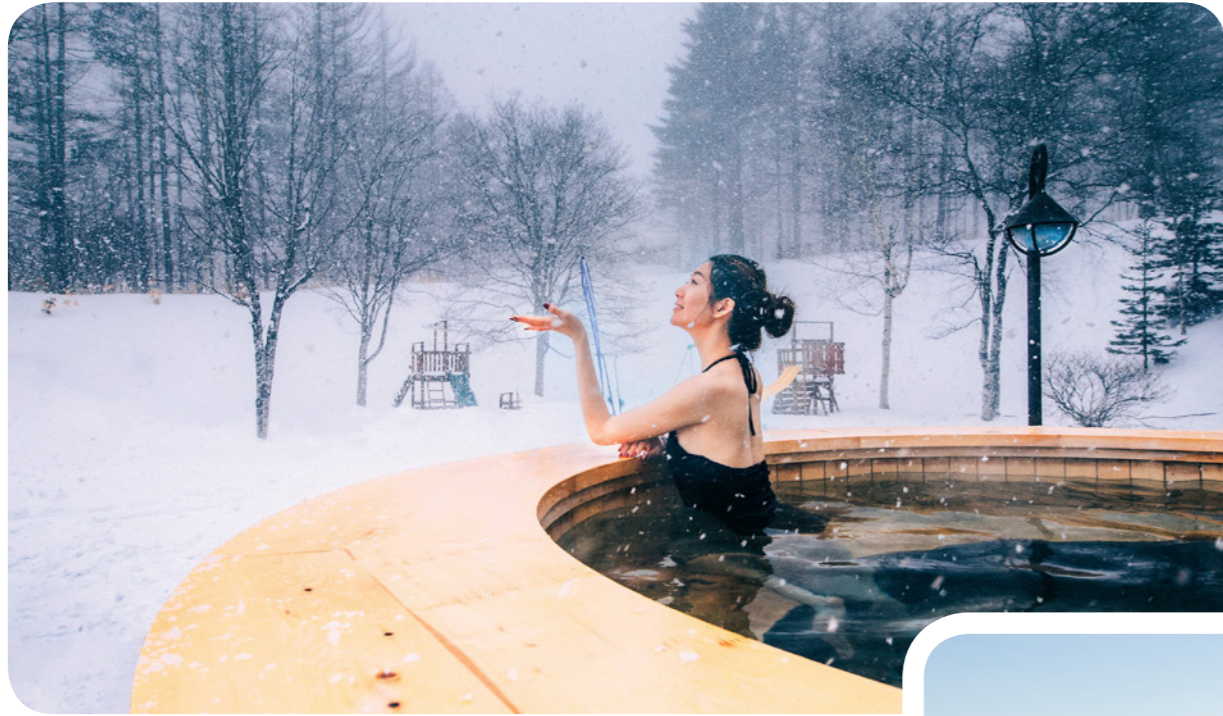

일본
홋카이도 사호로

리조트 하이라이트

- 파우더 스노 위에서 즐기는 올 인클루시브 프리미엄 스키 휴가 (스키, 스노보드 강습 및 리프트권 포함)

- 레스토랑에서 마음껏 즐기는 프리미엄 홋카이도 요리와 일본 전통의 오후로에서의 휴식

- 아이들의 연령대에 맞춘 안전하고 즐거운 스키 강습 후, 완벽한 활강!

- W16부터 새롭게 변화된:
치토세 국제공항에서부터 직접 연결되는 편리한 교통편
아름답게 재단장한 메인 레스토랑
새롭게 문을 연 홋카이도 스페셜티 레스토랑