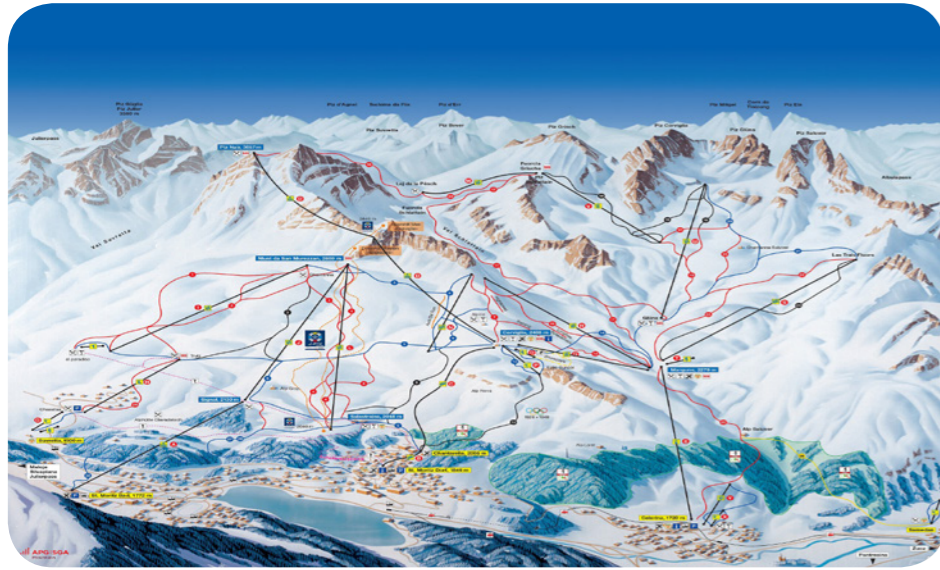

스키 지도

Domains de la Haute-Engadine

스키 슬로프 수

크로스컨트리 스키 슬로프

222 km

프리라이드 존

편 존

유용한 정보

주소

CLUB MED SAINT-MORITZ ROI SOLEIL
21 Via Tegiatscha, Saint-Moritz Bad, Canton des Grisons
7500, SWITZERLAND

☺ 위생 및 안전

Safe Together. 클럽메드는 새로운 위생 및 안전 대책을 도입하여 여러분에게 안전하고 즐거운 휴식을 제공합니다.

📄 Easy arrival

“Easy Arrival 서비스*
온라인 사전 등록 및 관리가 가능하여 도착 시 원활하게 수속이 이루어집니다:
Easy Check-in 및 Check-out
스키 및 스노우보드 장비에 대한 자세한 정보
스키 강습 등록
키즈 클럽 등록
클럽메드 온라인 계정
회원 페이지에서 이용할 수 있습니다.
*리조트에 따라 제공되는 서비스가 다를 수 있습니다.”

📄 체크인/체크아웃

리조트 도착과 출발:
클럽메드 리조트 체크인 시간은 오후 3-8시입니다. 지정된 시간 보다 일찍 도착하는 고객은 리조트 운영 스케줄에 따라 여건이 허락할 경우, 추가 비용을 지불하고 점심식사를 할 수 있습니다.
객실 입실은 오후에 가능합니다.
객실 체크아웃 시간은 여정 마지막 일자 오전 10시이며, 리조트 출발은 오후 5시까지 하시면 됩니다(조식 및 중식 제공). 항공이 포함된 에어패키지를 이용하시면, 리조트에서 지정한 출발 시간에 맞춰 제공되는 교통편을 이용하실 수 있습니다.
**단기 숙박 혹은 주말 이용시:
리조트 도착과 출발:
클럽메드 리조트 체크인 시간은 오후 3-8시입니다. 지정된 시간 보다 일찍 도착하는 고객은 리조트 운영 스케줄에 따라 여건이 허락할 경우, 추가 비용을 지불하고 점심식사를 할 수 있습니다.
객실 입실은 오후 6시부터 가능합니다.
객실 체크아웃 시간은 여정 마지막 일자 오후 1.30분이며, 리조트 출발은 오후 5시까지 하시면 됩니다(조식 및 중식 제공)
일정에 변동이 있을 경우, Holiday Rendez-Vous 을 통해 안내받으실 수 있습니다.

🚗 가장 가까운 도착 지점

- ✈ Milan-Malpensa 공항-리조트간 왕복 교통편 (180 분.) ; Zurich 공항-리조트간 왕복 교통편 (180 분.) ; Munich airport (240 분.)
- 🚆 St Moritz railway station (10 분.) ; Chur (Coire) railway station (90 분.) ; Zurich railway station (180 분.)

📱 My Club Med App

My Club Med 앱: My Club Med 앱과 여행을 함께해 보세요! 이상적인 여행 파트너로서 여행 준비와 계획을 도와드리겠습니다. 앱에서는 리조트의 지도, 시설, 액티비티를 확인하실 수 있으며, 여행을 최대한 즐기 위한 서비스도 제공하고 있습니다.