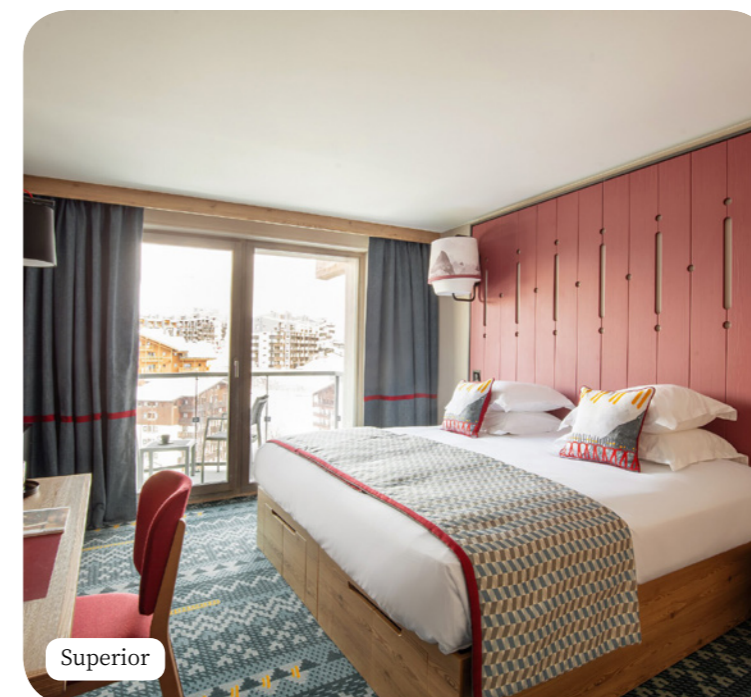

요약

객실	4
럭셔리 스페이스	10
스포츠 & 액티비티	14
수영장	18
Club Med Spa by Sothys*	19
키즈클럽	20
레스토랑 & 바	22
유용한 정보	24

객실

Superior

객실	면적 (m2)	하이라이트	수용 인원
Superior Room	24		1 - 3
Interconnecting Superior Rooms	48		2 - 5
Superior Room - Balcony	24	발코니	1 - 3
Interconnecting Superior Rooms - Balcony	48	발코니	2 - 5
Family Superior Room - Balcony	34	아동을 위한 독립된 방, 발코니	1 - 4
Superior Room - Balcony Interconnecting with Superior Room	48	발코니	2 - 4
Superior Room - Mobility Accessible	24	children Area	1 - 3
Superior Room - Mobility Accessible - Balcony	24	라운지 구역, 발코니	1 - 4