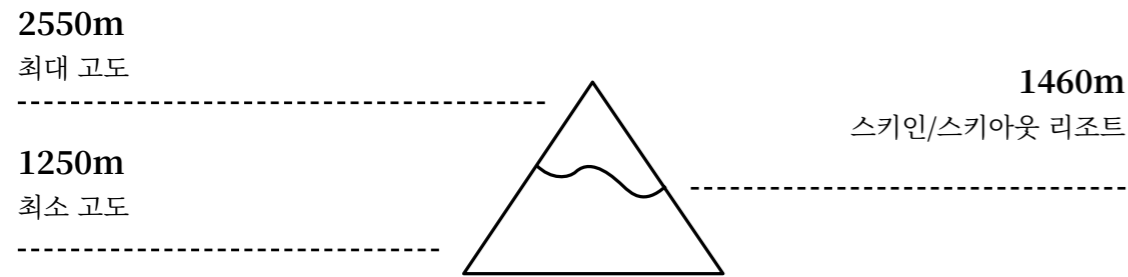

*A la carte

This summer, La Laiterie transforms itself into a quiet area during the day and later a place to enjoy sunset aperitif or fondue evenings.

스키 지도

Valmorel Grand Domaine

알파인 스키 슬로프

스키 슬로프 수

크로스컨트리 스키 슬로프