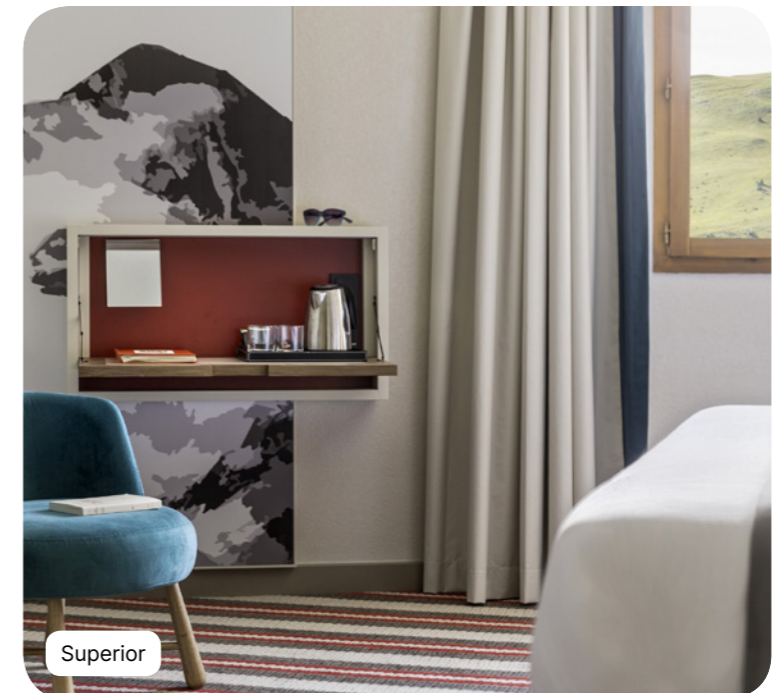

Accommodatie

Superior