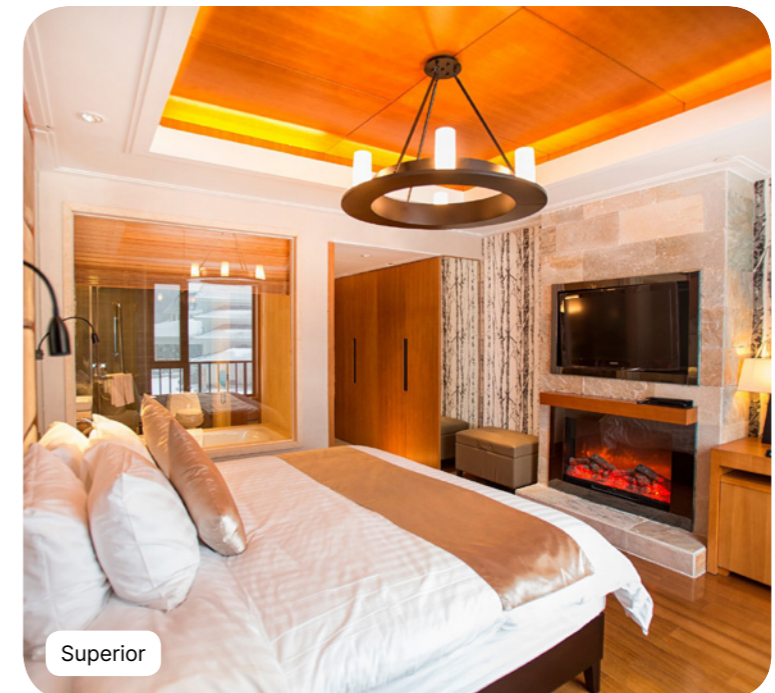

Accommodatie