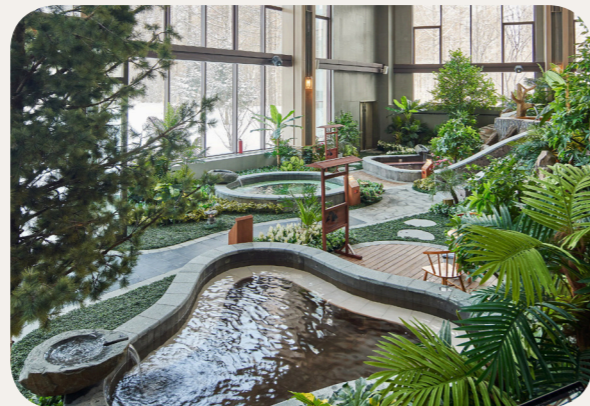

Sport & Activiteiten**

Landsport & Vrije tijd

		Vrije toegang	Lessen met toeslag	Minimumleeftijd (jaren)	Beschikbare data
Bergwandelen	Alle niveaus			12 jaar oud	Altijd
Mountainbike	Vrije toegang			8 jaar oud	Altijd
Hot spring center		✓			Altijd
Kookdemonstratie					Altijd
Fitness	Groepslessen alle niveaus / Kennismaking			16 jaar oud	Altijd
Voetbiljart	Vrije toegang				Altijd
Yoga	Groepslessen alle niveaus /			11 jaar oud	Altijd
Mahjong	Vrije toegang				Altijd
Cardio-Training		✓		18 jaar oud	Altijd
Team sports	Groepslessen alle niveaus / Vrije toegang			6 jaar oud	Altijd
Entertainment		✓			Altijd
Mini golf	Vrije toegang				Altijd
Karaoke	Vrije toegang				Altijd
Excursion*		✓	✓		Altijd

*met toeslag

**Afhankelijk van het weer

***Greenfee-pakket van te voren te reserveren, met toeslag