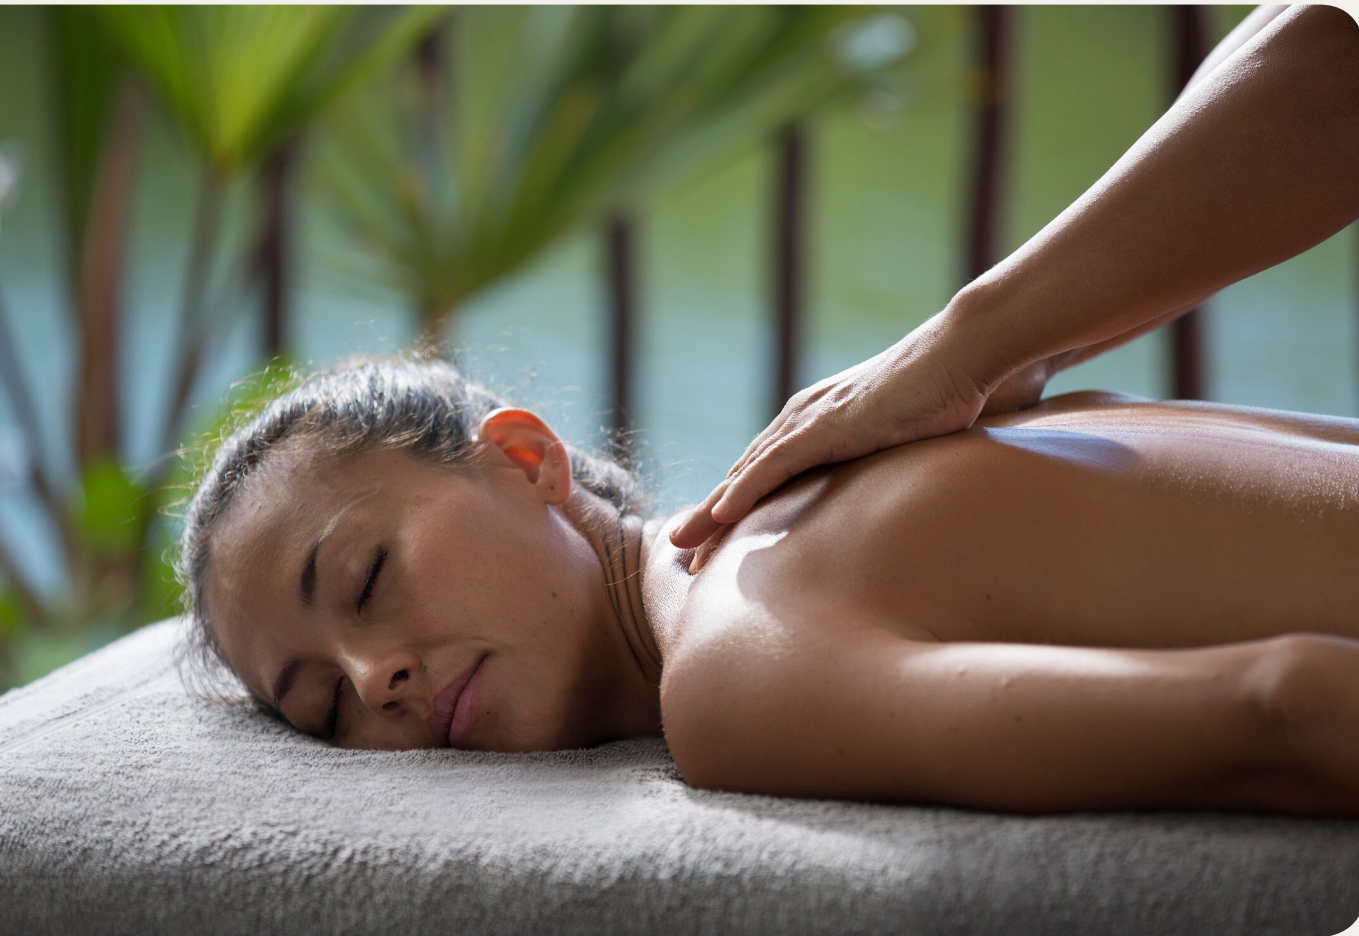

Diepte (min./max.): 0.9m / 1.8m
Verwarmd – Zwembad verwarmd van maart tot mei.

Zen Zwembad

Buitenzwembad

In het hart van het pijnboombos zijn rust en kalmte de sleutelwoorden voor dit adult-only zoetwaterzwembad.

Wellness Area*

Sothys, de godin van de schoonheid, vertrouwt haar geheim toe aan jong en oud. In het hart van de Franse regio Corrèze wordt in de botanische tuin voortdurend een geavanceerde esthetiek vernieuwd. Ontdek digi-esthétique®, een exclusieve massagemethode die een magische ontsnapping aan de dagelijkse routine biedt. Emoties en verfijning staan u te wachten.