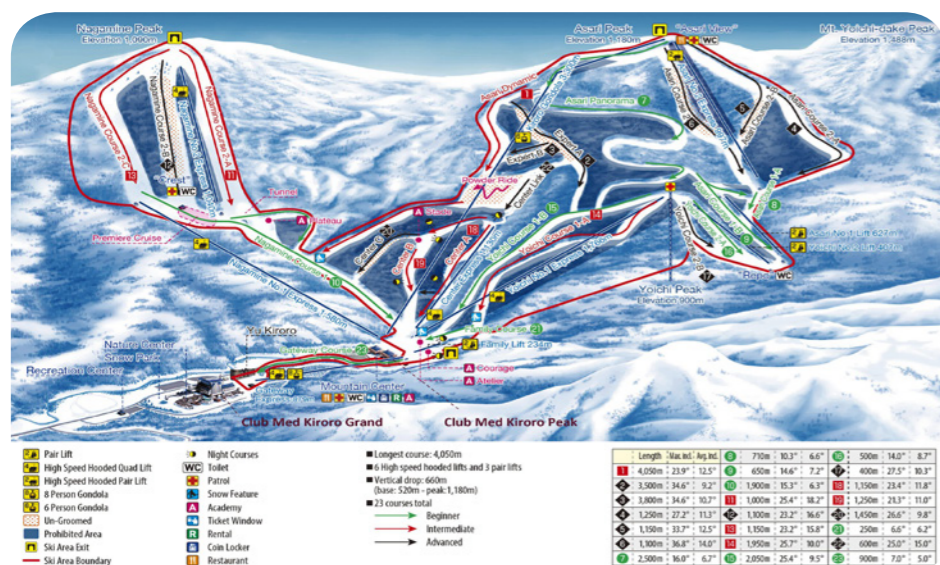

Kiroro Grand is makkelijk bereikbaar:

- 10 minuten lopen
- 3 minuten met de pendelbus
- 3 minuten met de gondel (tijdens de openingstijden)

*Openingstijden van het restaurant zijn onderhevig aan wijzigingen, neem ter plaatse contact op met onze G.O.s

Yakiniku in Resort Kiroro Grand

Specialiteitenrestaurant

Geniet van de beroemde karubische short rib van de Tokachifarm in Hokkaido. Schuif met uw gezin aan en geniet van een grilled diner in het Yakiniku-specialiteitenrestaurant.

Plattegrond skigebied

Asari et Nagamine

1180m

Maximale hoogte

520m

Minimale hoogte

517m

Ski-in / Ski-out Resort