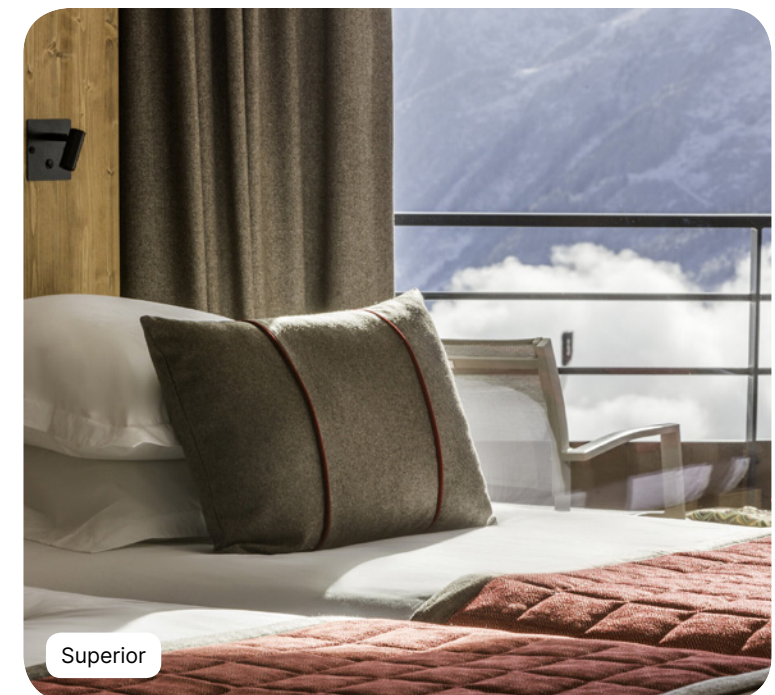

Accommodatie