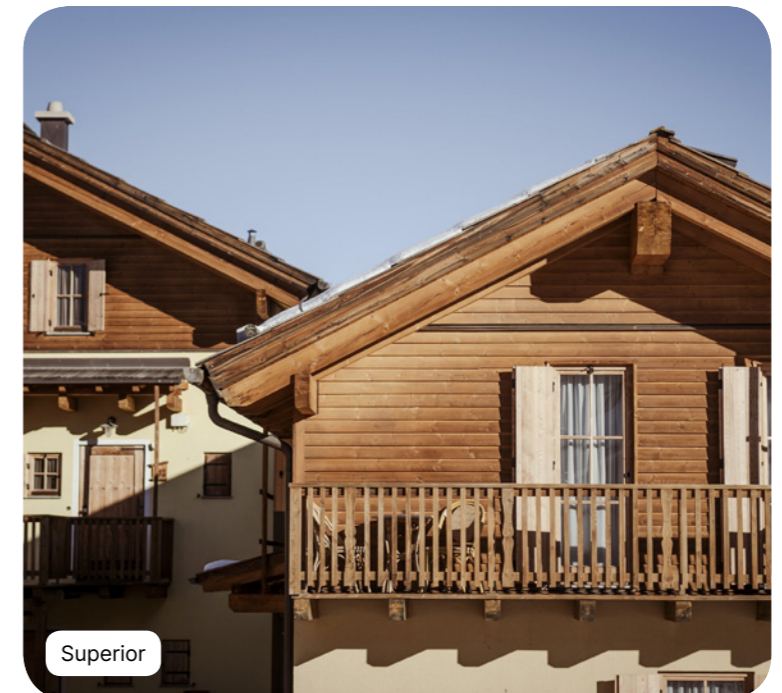

Accommodatie