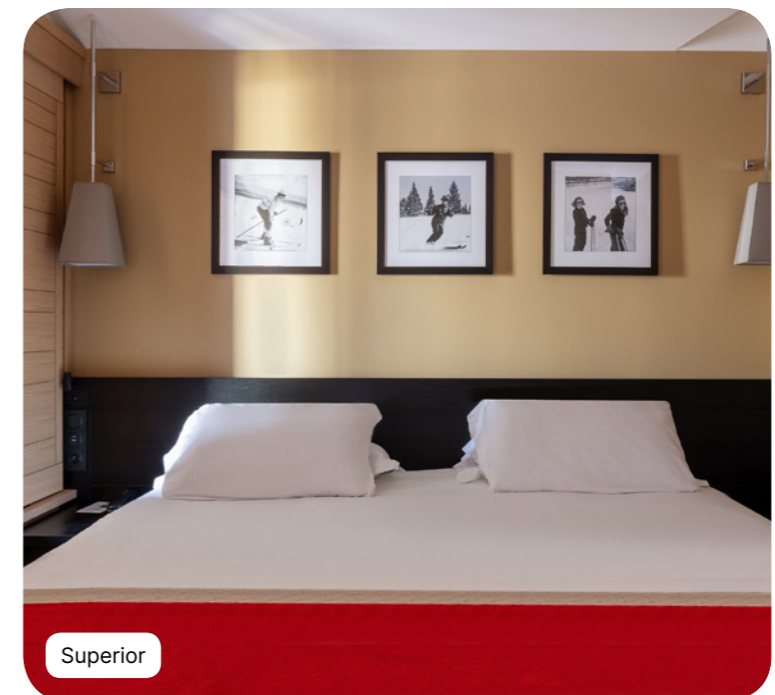

Samenvatting

Accommodatie	4
Sport & Activiteiten**	12
Zwembaden	16
Club Med Spa by SOTHYS*	17
Kinderen	18
Restaurants & Bars	20
Praktische informatie	23

Accommodatie

Superior

Naam	Minimale oppervlakte (m ²)	Highlights	Capaciteit
Junior Superior Familiekamer - Met tussendeur en balkon	60	Afzonderlijke slaapruijnte voor de kinderen, Afzonderlijke Salon, Balkon	4 - 6
Junior Superior familiekamer - Balkon	30	Afzonderlijke slaapruijnte voor de kinderen, Balkon	1 - 3
Super familiekamer - Balkon	33	Afzonderlijke slaapruijnte voor de kinderen, Balkon	1 - 4
Junior Superior familiekamer - Balkon met uitzicht	30	Zicht op de bergen of de vallei, Afzonderlijke slaapruijnte voor de kinderen, Balkon	1 - 3
Junior Superior familiekamer - Balkon met uitzicht	60	Zicht op de bergen of de vallei, Afzonderlijke slaapruijnte voor de kinderen, Afzonderlijke Salon, Balkon	4 - 6
Superior familiekamer - Balkon met uitzicht	33	Zicht op de bergen of de vallei, Afzonderlijke slaapruijnte voor de kinderen, Balkon	1 - 4
Superior Kamer	30		1 - 2
Superior kamer - Balkon	30	Balkon	1 - 2
Superior Junior familiekamer	30	Afzonderlijke slaapruijnte voor de kinderen	1 - 3
Superior familiekamer	33	Afzonderlijke slaapruijnte voor de kinderen	1 - 4
Superior kamer - Geschikt voor personen met beperkte mobiliteit	30		1 - 2
Superior kamer - Toegankelijk voor personen met beperkte mobiliteit - Balkon	30	Balkon	1 - 2
Junior Superior familiekamer - Toegankelijk voor personen met beperkte mobiliteit - Balkon met uitzicht	51	Zicht op de bergen of de vallei, Afzonderlijke slaapruijnte voor de kinderen, Balkon	1 - 3