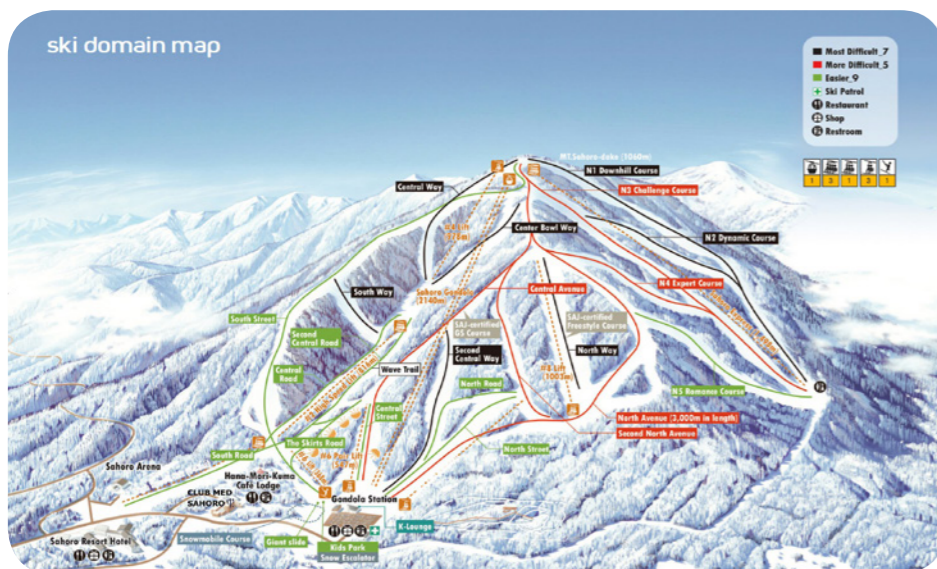

## Restaurants

#### Restaurant 'Daichi'

Hoofdrestaurant

In The Daichi demonstreren Japanse chef-koks traditionele methoden op live cooking stations. Geniet van delicatessen met handgemaakte noedels, verse sashimi en heerlijke sushi, allemaal bereid met het accent op Aziatische smaken.

## Plattegrond skigebied

## Domaine de Sahoro

1030m

Maximale hoogte

420m

Minimale hoogte

400m

Ski-in / Ski-out Resort

Skipistes