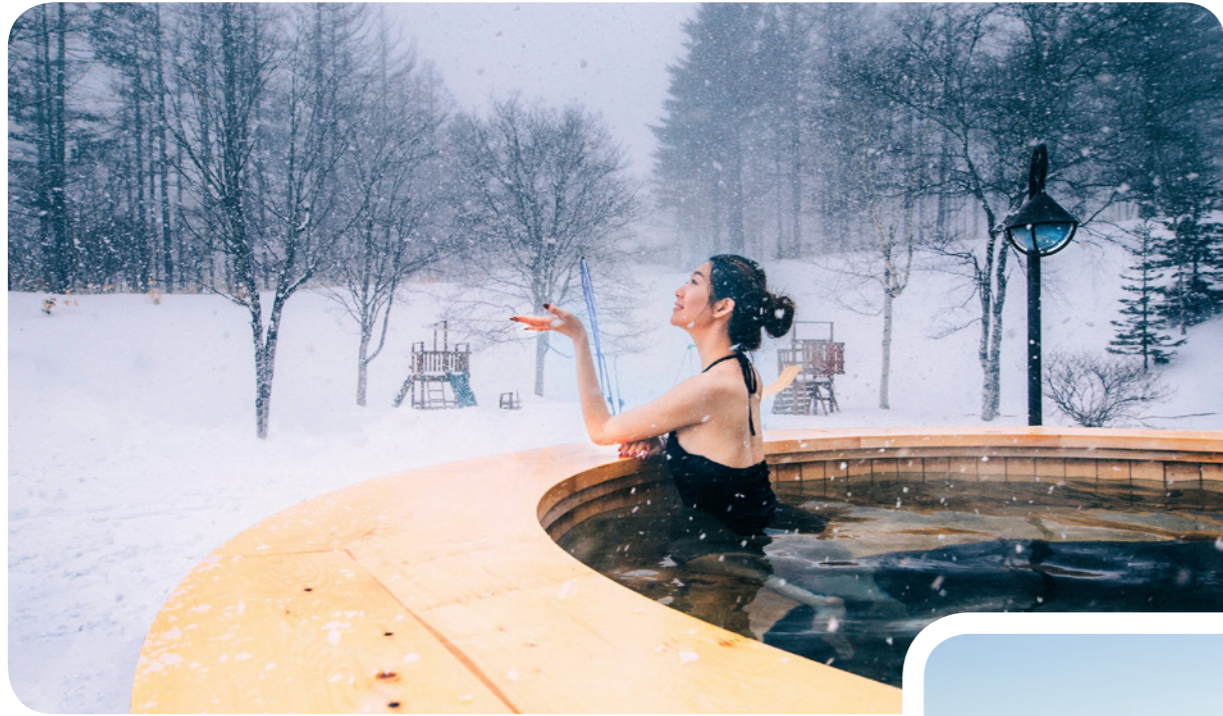

## Highlights van het Resort

- Bind uw ski's onder en verken de omgeving
- De Japanse levensstijl met traditionele baden
- Uw kinderen verfijnen hun technieken op de poedersneeuw
- Proef een zalm "nabe", een van de meest typische gerechten van Hokkaido