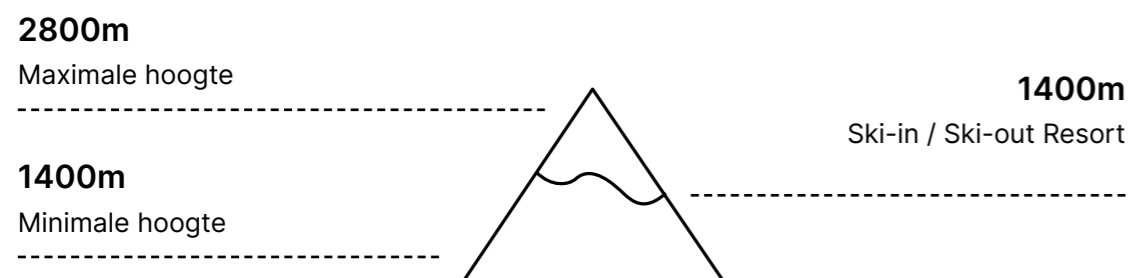

Plattegrond skigebied

Domaine de Serre-Chevalier Vallée

Skipistes

Aantal skipistes

Langlaufpistes

45 km

Freeride Zone(s)

Fun Zone(s)