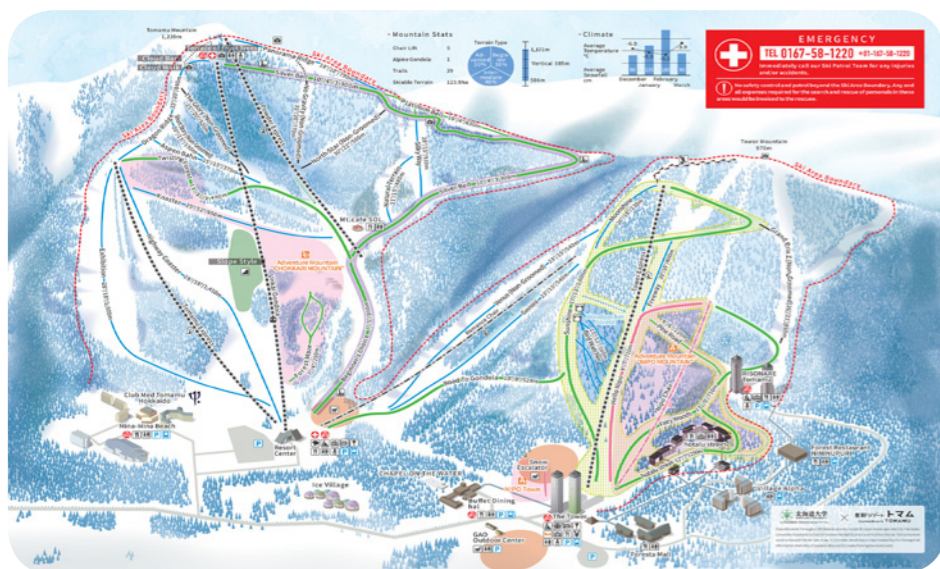

*met toeslag

Restaurants & Bars

Bars

Unkai - Main bar

Hoofdbar

The Nest - Zen Bar

Wine Bar

Restaurants

Itara - Hoofd restaurant
Hoofdrestaurant

Ontdek ons signature buffet van internationale en Japanse specialiteiten in restaurant Itara. Geniet van verse zeevruchten, smaakvolle miso ramen en een scala aan verrukkelijke internationale favorieten in een eigentijds decor geïnspireerd door de natuur van Hokkaido. Dineer in de zomer buiten op het Unkai terras.

Plattegrond skigebied

Tomamu

1171m

Maximale hoogte

540m

Ski-in / Ski-out Resort

586m

Minimale hoogte