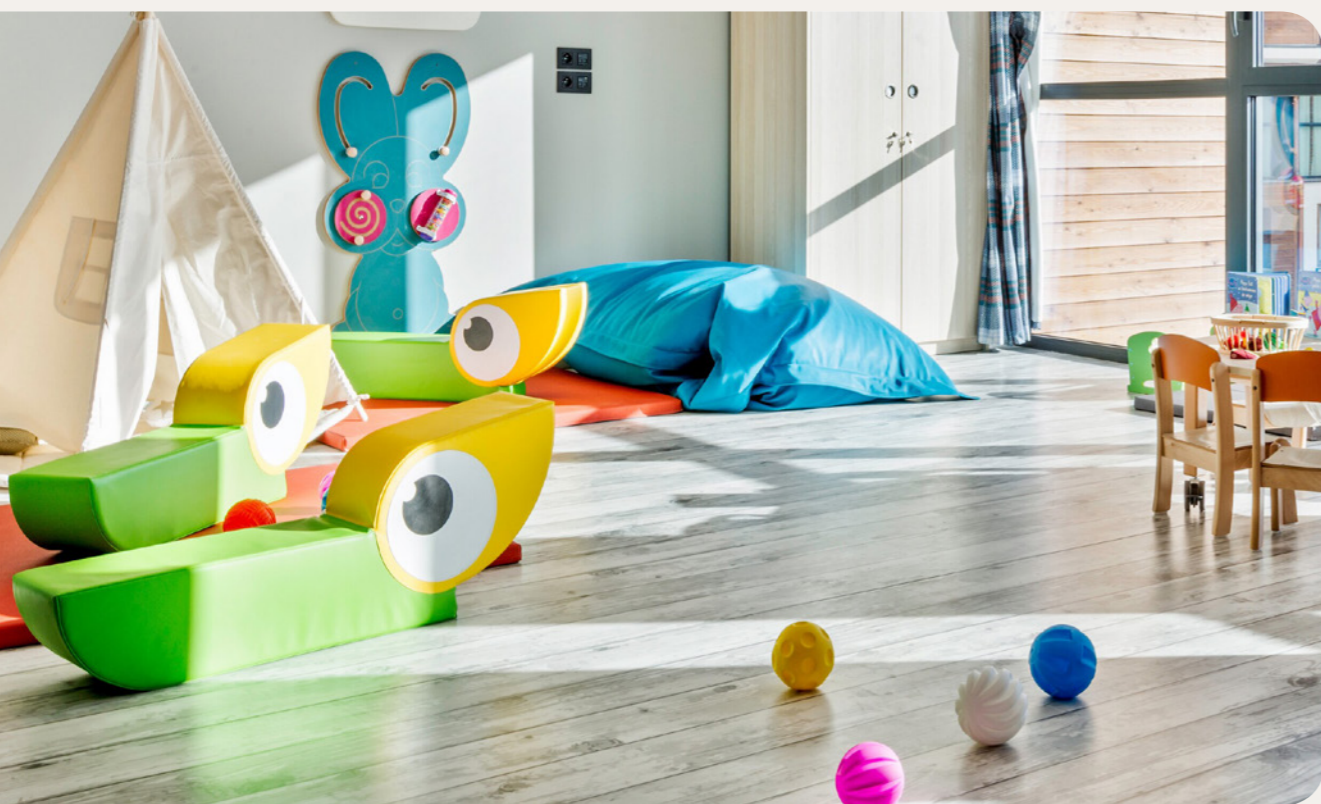

Kinderen

Kinderclubs

Leeftijd	Naam	Inbegrepen activiteiten	Activiteiten op aanvraag (met toeslag)	Beschikbare data
2 en 3 jaar	Petit Club Med®*	Shows, Spelletjes, Wandelen		Altijd
4 tot en met 10 jaar	Mini Club Med +	Group ski lessons for kids, Groepslessen door ESF-instructeurs, Shows	Sleeën	Altijd
11 tot en met 13 jaar	Teens Club Med	Nieuwe activiteiten, Group ski lessons for teens, Groepslessen door ESF-instructeurs, Shows		Altijd
14 tot en met 17 jaar	Chill Pass Club Med	Nieuwe activiteiten, Group ski lessons for teens, Groepslessen door ESF-instructeurs, Shows		Altijd

Kinderactiviteiten

Leeftijd	Inbegrepen activiteiten	Activiteiten op aanvraag (met toeslag)
2 en 3 jaar	Amazing Family!, Family Show, Snacktime	
4 tot en met 10 jaar	Amazing Family!, Family Show, Snacktime	
11 tot en met 13 jaar	Amazing Family!, Family Show, Snacktime	
14 tot en met 17 jaar	Amazing Family!, Family Show, Snacktime	

*met toeslag