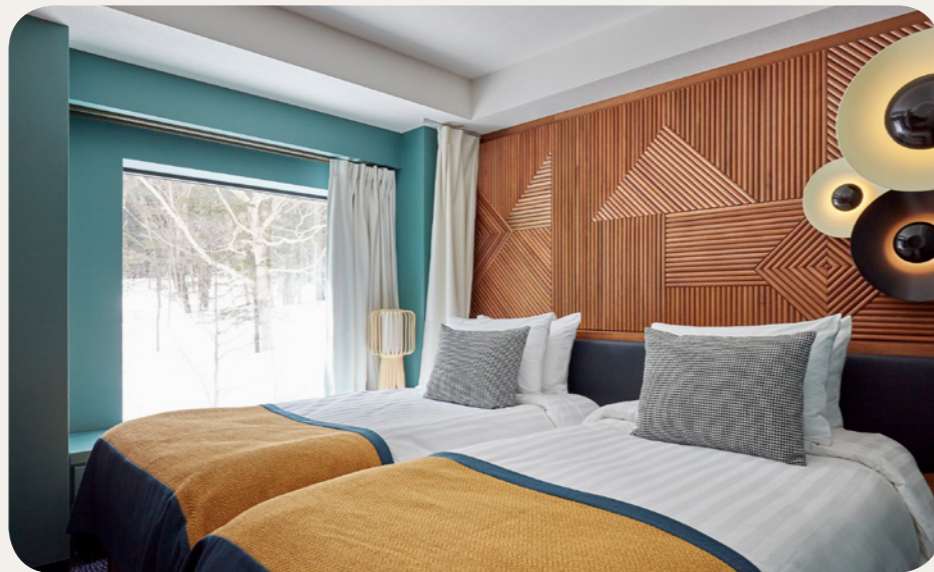

Suite

Naam	Minimale oppervlakte (m²)	Highlights	Capaciteit
Familiesuite	55	Zicht op de dennen, Salonhoek, Afzonderlijke slaapruijnte voor de kinderen	1 - 5
Master familiesuite - Zicht op de Bergen	72	Duplex familiekamer, Afzonderlijke slaapruijnte voor de kinderen, Living Room	1 - 5

Materiaal

- Airconditioning
- Babybed (op aanvraag)
- Club Med Baby Welcome
- Telefoon
- Televisie
- WiFi
- Espressomachine
- Thee- en koffiebenodigdheden
- Strijkijzer en -plank in de kamer
- Kluisje
- USB-poort
- Verwarming
- Elektriciteit: 100-127 V

Badkamer

- Ligbad
- Douche
- Badjas
- Pantoffels
- Haardroger
- Make-up spiegel
- Gastenset met merkproducten (shampoo, douchegel, crème enz)
- Bidet

Services

- Gratis lunch voor G.M.s® die vóór 15:00 uur aankomen
- Bagageservice in de kamer
- Inclusief roomservice voor het continentaal ontbijt
- Kamer wordt in orde gebracht voor de nacht
- Wasserijservice (met toeslag)
- Schoonmaakservice
- Dagelijks bijgevlulde minibar (bevat non-alcoholische dranken)