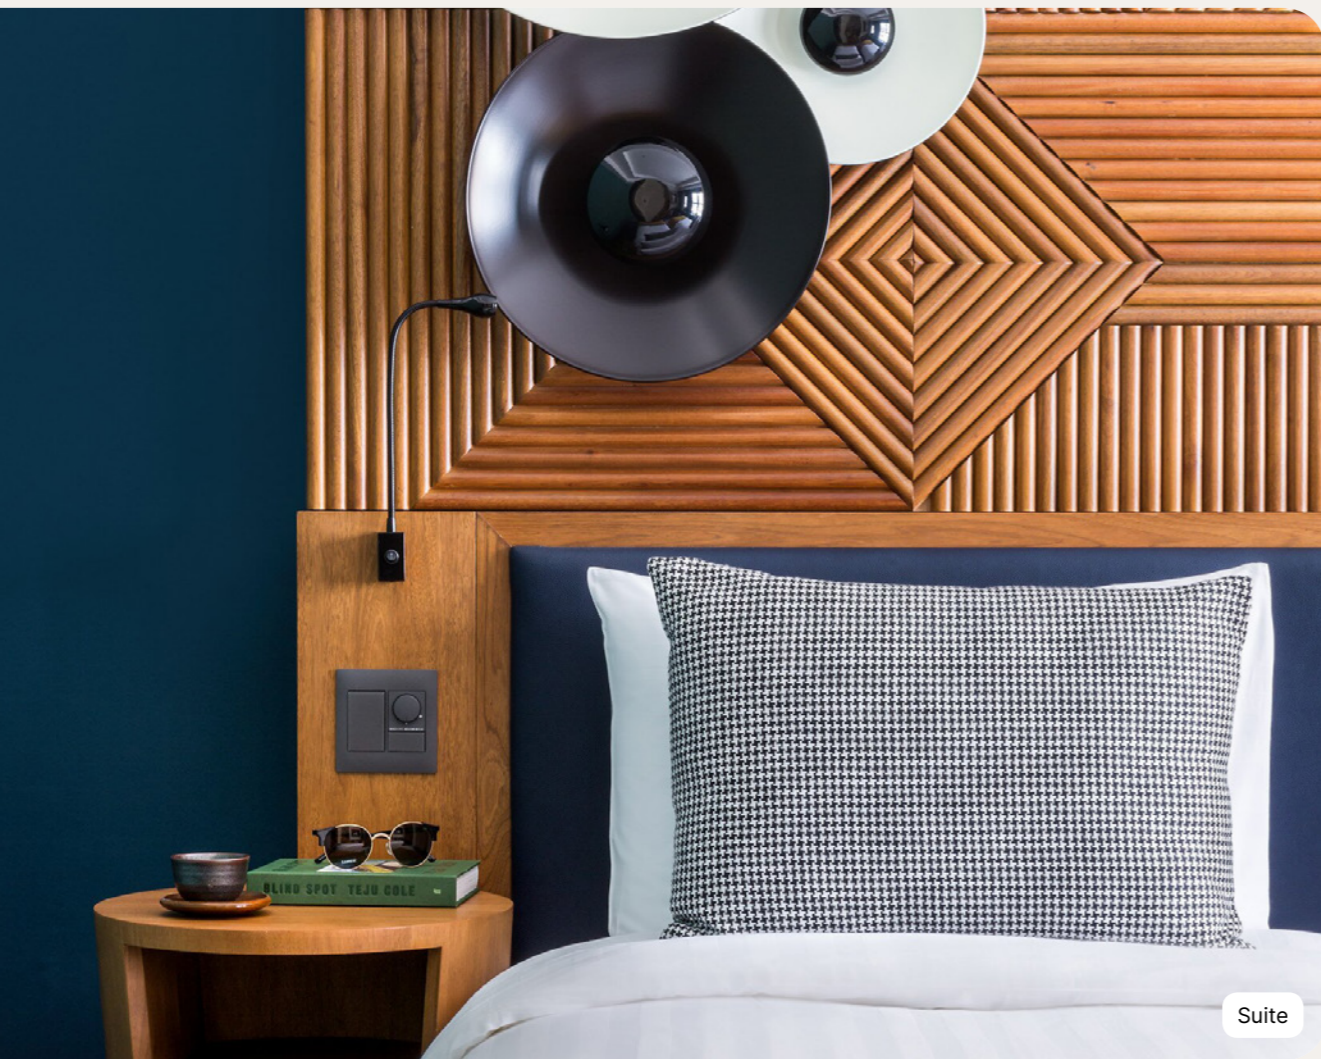

Accommodatie

Suite