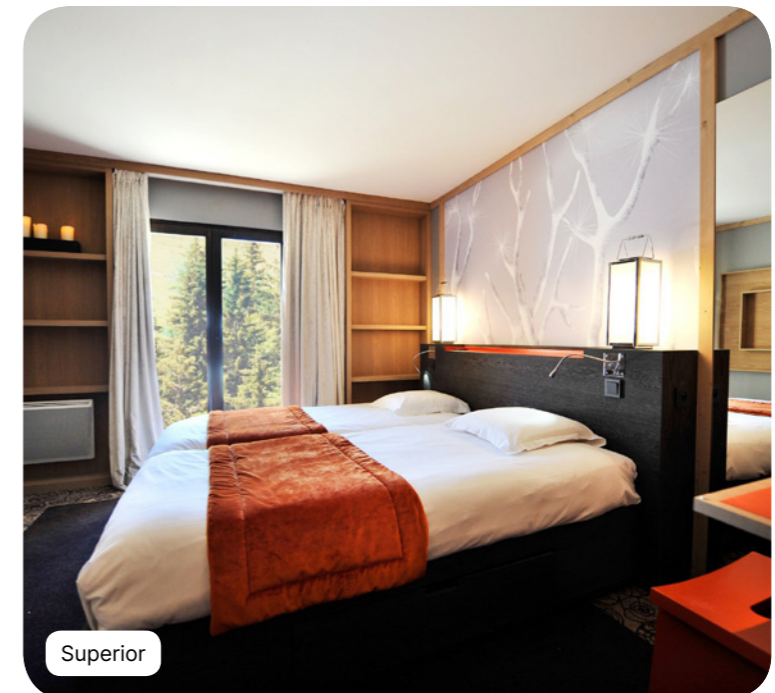

Accommodatie