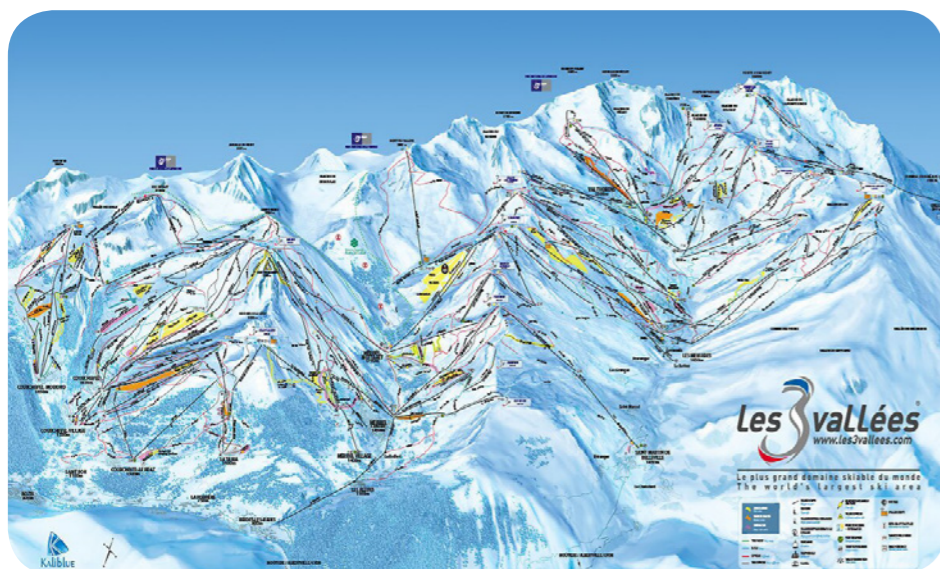

Plattegrond skigebied

Domaine des 3 Vallées

3200m

Maximale hoogte

1300m

Minimale hoogte

2300m

Ski-in / Ski-out Resort

Skipistes

Aantal skipistes

336

Langlaufpistes

120 km

Freeride Zone(s)

Fun Zone(s)

Praktische informatie

Adres

CLUB MED VAL THORENS SENSATIONS GRANDE RUE
SAINT MARTIN DE BELLEVILLE, VAL THORENS, Savoie - Val Thorens
73440, Frankrijk

Hygiëne & Veiligheid

Veilig blijven, doen we samen. Club Med heeft nieuwe maatregelen toegepast voor uw rust gecombineerd met een fantastische vakantie.

Easy Arrival

Easy Arrival Service*

Registreer en beheer uw gegevens online, wij zullen alles voorbereiden om uw aankomst te vergemakkelijken:

Gemakkelijk in- en uitchecken
Details ski- en snowboarduitrusting
Registratie voor skilessen
Informatie voor kinderopvang
Club Med-account online

Beschikbaar in uw Customer Space

*Selectie van services per Resort afhankelijk

Check-in/Check-out

Classic Clubweek (van zondag tot zondag) of "à la carte" verblijven (7 dagen of minder, beginnend op een andere dag dan zondag):

Aankomst en kamers beschikbaar tussen 16.00 en 20.00 uur.

Mocht u vroeg arriveren, dan kunt u lunchen in het Resort (tegen extra kosten), afhankelijk van beschikbaarheid.

Op de laatste dag moeten de kamers worden verlaten om 10.00 uur, vertrek om 15.00 uur.

Kort verblijf van 2 of 3 nachten - weekend door Club Med:

Aankomst tussen 12.00 en 20.00 uur. Kamers beschikbaar tussen 16.00 en 18.00 uur.

Mocht u vroeg aankomen, dan kunt u lunchen in het Resort zonder extra kosten.

Op de laatste dag moeten de kamers worden verlaten om 10.00 uur, vertrek om 15.00 uur.

Mochten de tijden veranderen, dan wordt u hiervan op de hoogte gebracht via uw "Holiday Rendez-Vous".

Dichtstbijzijnde aankomstpunt

→ Transfer van en naar de luchthaven van Grenoble-St Geoirs (165 min.) ; Transfer van en naar de luchthaven van Lyon St Exupéry (165 min.) ; Transfer van en naar de luchthaven van Chambéry-Voglans (110 min.) ; Transfer van en naar de luchthaven van Genève-Cointrin (195 min.)

🚆 Transfer van en naar het station van Bourg St Maurice (75 min.) ; Transfer van en naar het station van Moutiers (60 min.) ; Lyon Part-Dieu railway station (180 min.)

My Club Med App

Alles wat u nodig heeft, vindt u in de My Club Med-app - uw ideale reisgenoot om uw vakantie voor te bereiden en te organiseren. Ontdek de plattegrond van het Resort, de infrastructuur en activiteiten en profiteer van speciale services om het meeste uit uw vakantie te halen.

Download My Club Med App in de App Store of Google Play