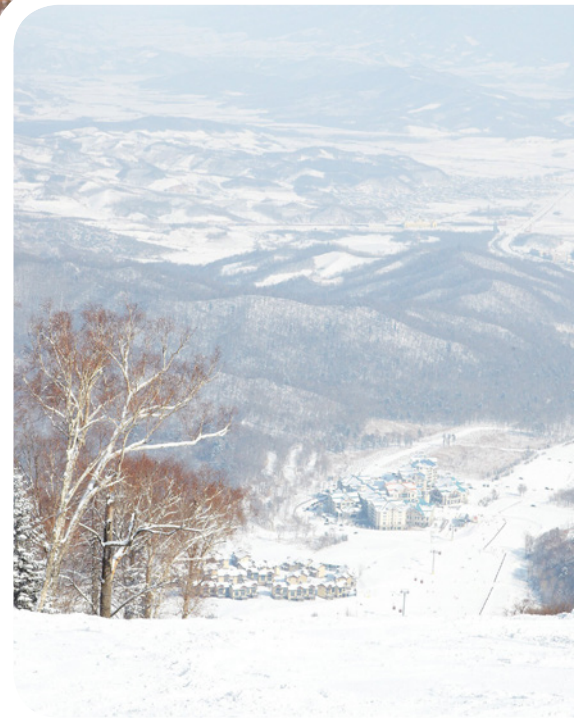

Highlights van het Resort

- Terug in de tijd naar een bergtop bezaaid met oude pijnbomen
- Ontdek de langste piste van heel Azië
- Vermaak voor iedereen: van de vliegende trapeze tot het canadees bad en karaoke
- Uw kinderen maken kennis met de schatten van de natuur in de Mini Club Med®
- Kinderen leren slaloms maken in de verse sneeuw