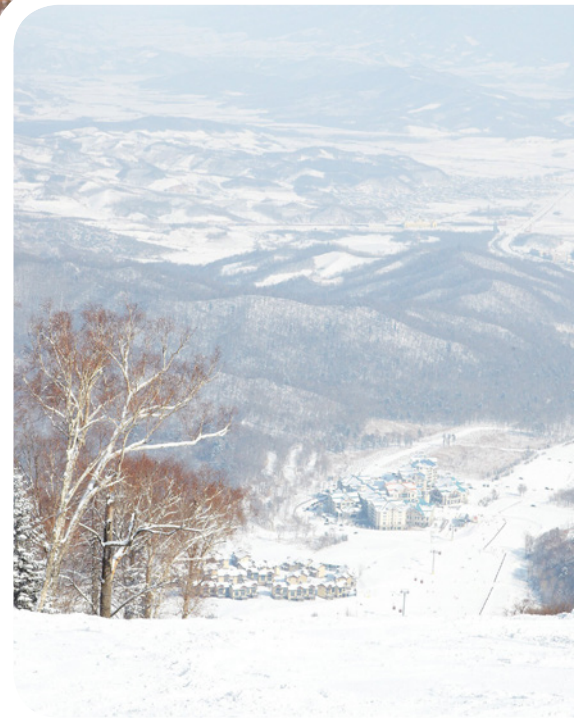

Highlights van het Resort

- Terug in de tijd naar een bergtop bezaaid met oude pijnbomen
- Vermaak voor iedereen: van de vliegende trapeze tot het canadees bad en karaoke
- Uw kinderen maken kennis met de schatten van de natuur in de Mini Club Med®
- Kinderen leren slaloms maken in de verse sneeuw