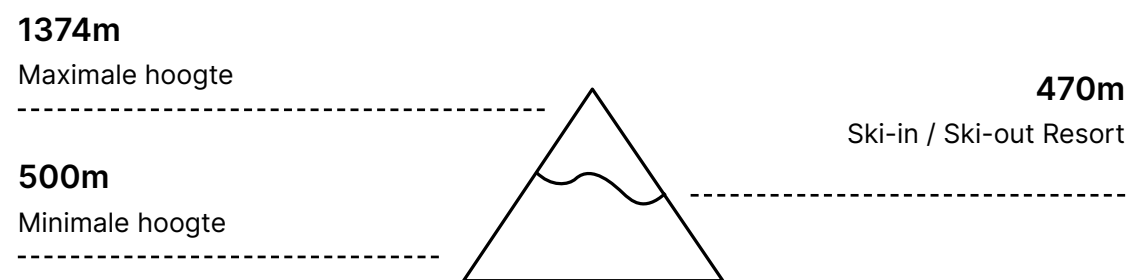

Plattegrond skigebied

Domaine Yabuli Merge

Praktische informatie

Adres

CLUB MED YABULI YABULI SKI RESORT, SHANG ZHI
HEILONGJIANG, Shangzhi, Heilongjiang
150.631, China

Hygiëne & Veiligheid

Veilig blijven, doen we samen. Club Med heeft nieuwe maatregelen toegepast voor uw rust gecombineerd met een fantastische vakantie.