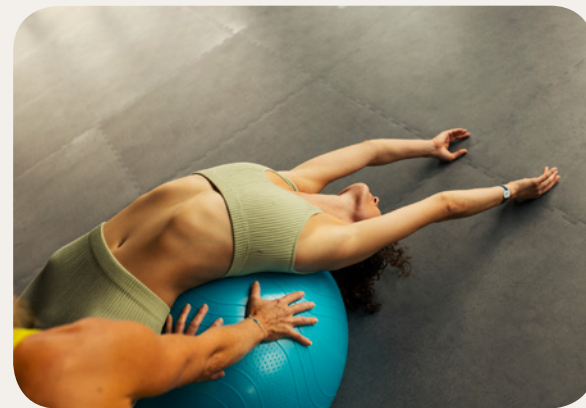

Sport & Activiteiten**

Wintersport

	Groepslessen	Vrije toegang	Lessen met toeslag	Minimumleeftijd (jaren)
Ski	Alle niveaus			4 jaar oud
Snowboard	Alle niveaus			8 jaar oud

*Met toeslag
**Afhankelijk van het weer