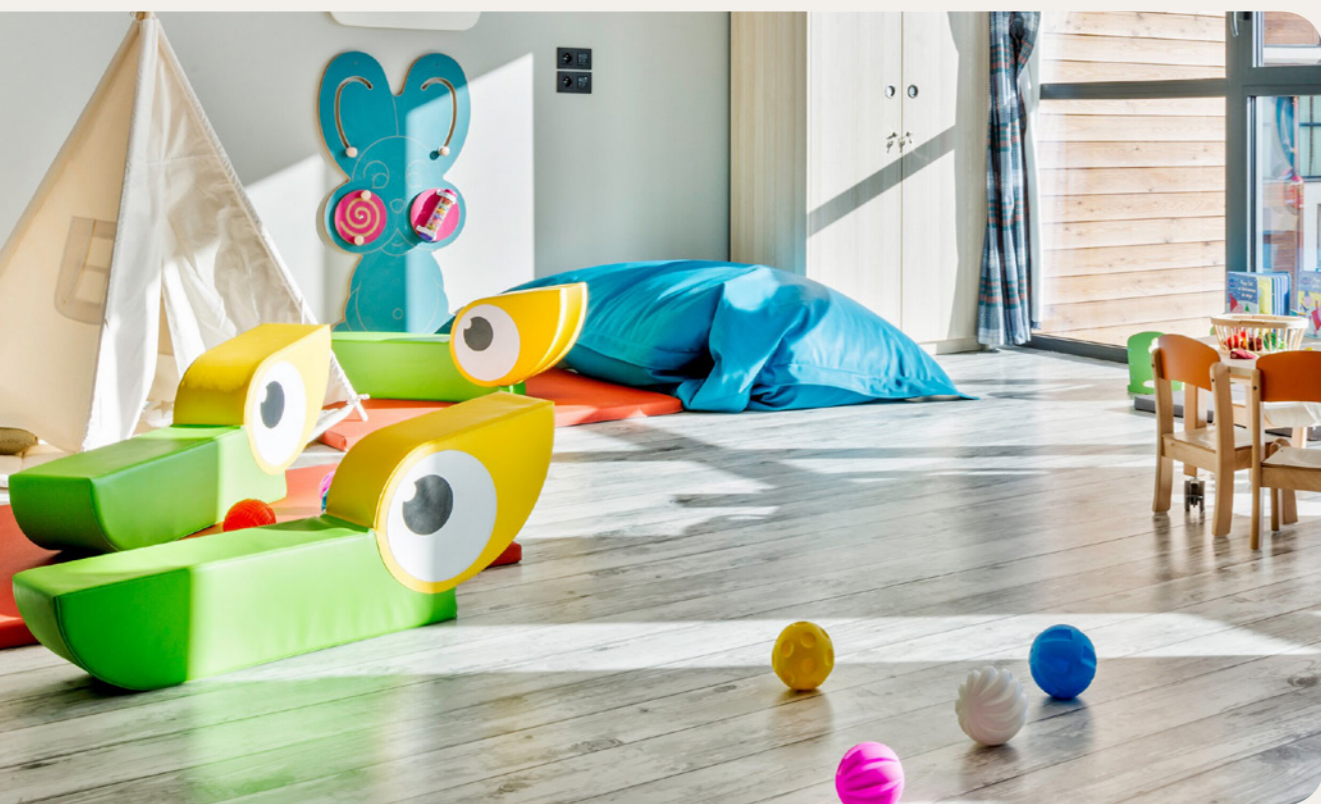

*com custo adicional

Crianças

Clubs Infantis

Idade	Nome	Atividades Incluídas	Atividades sob demanda	Datas disponíveis
0 a 2 anos	Baby Club Med®*	Oficinas criativas, Jogos educativos, Passeios		Sempre
2 a 3 anos	Petit Club Med®*	Serviço noturno, Hora do show, Oficinas criativas, Jogos educativos, Passeios	Estágio "aprendizagem da neve e prazeres do esqui"	Sempre
4 a 10 anos	Mini Club Med +	Aulas de esqui em grupo para crianças - ESF, Aulas coletivas de Snowboard para crianças e adultos ESF, Serviço noturno, Hora do show, Novas atividades divertidas		Sempre
11 a 13 anos	Teens Club Med	Novas atividades, Aulas de esqui em grupo para adolescentes - ESF, Aulas coletivas de Snowboard para crianças e adultos ESF, Hora do show, Fórmula Múltipla		Sempre
14 a 17 anos.	Club Med Chill Pass	Novas atividades, Aulas de esqui em grupo para adolescentes - ESF, Aulas coletivas de Snowboard para crianças e adultos ESF, Hora do show, Fórmula Múltipla		Sempre