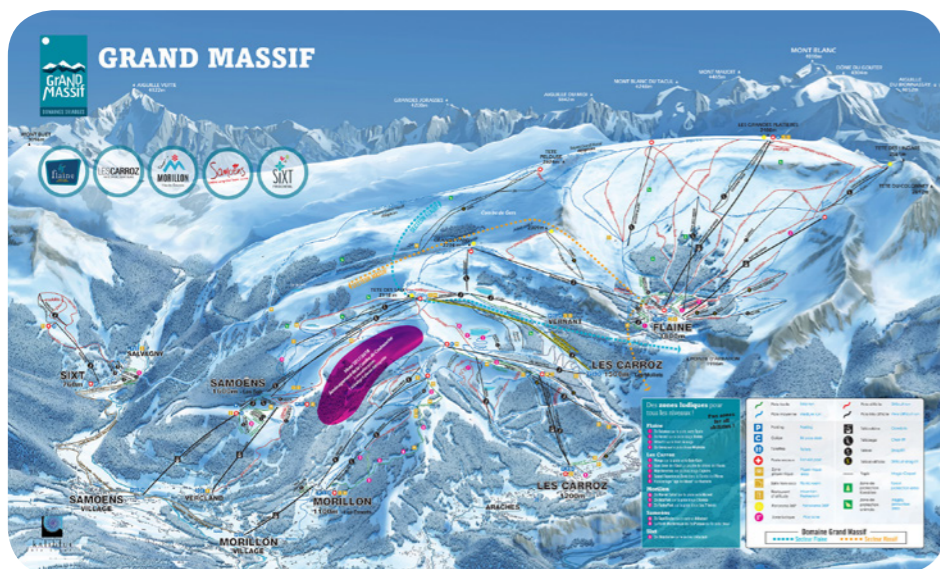

Mapa da área de Ski