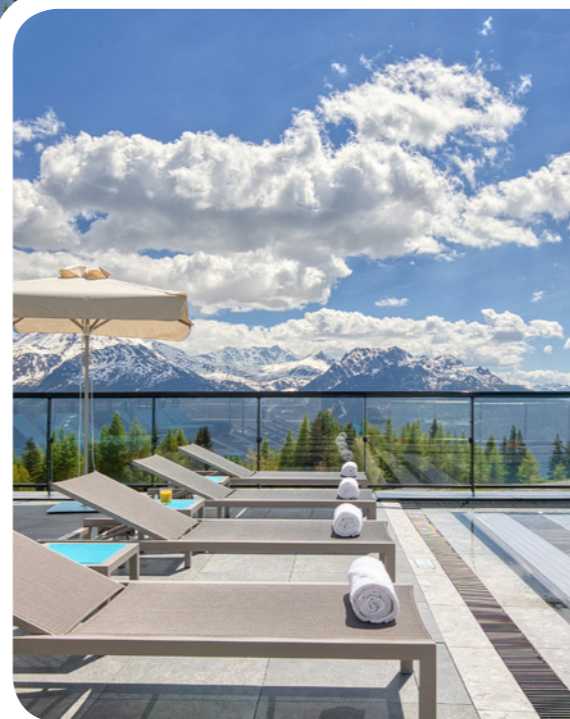

França

La Rosière

◆ Com espaço de luxo

Pontos fortes do Resort:

- Relaxe corpo e mente por meio da prática de Vibhava yoga com vista para as montanhas;
- A sós ou com alguma companhia, faça trekking e cruze a fronteira da França com a Itália;
- Descubra a fauna e a flora dos Alpes graças ao jardim botânico em torno do Resort;
- Aprecie o espetáculo da natureza a partir do terraço panorâmico, com um pôr do sol inesquecível.