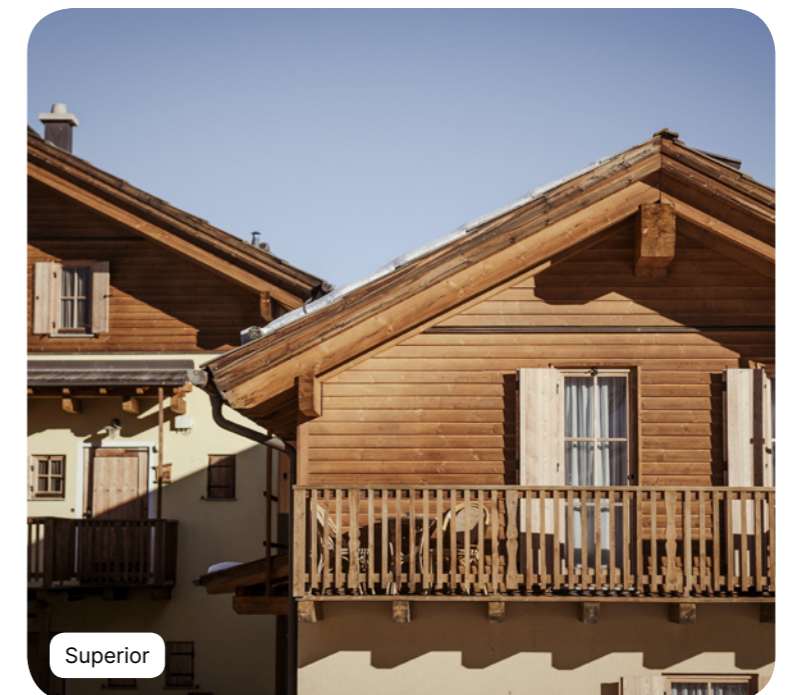

Acomodação