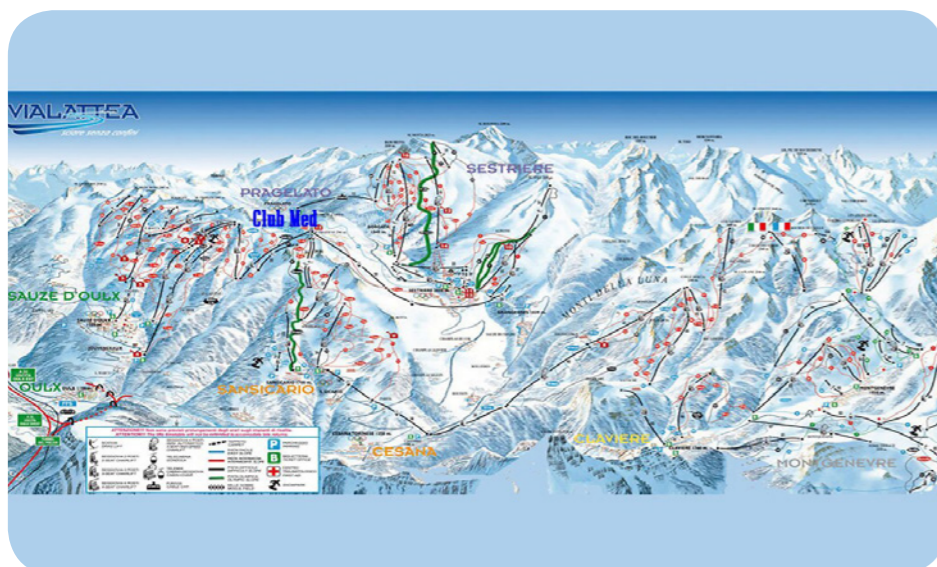

Bar de vinhos

Bar de Vinhos

Restaurantes

Il Piemonte

Restaurante Principal

Entre no Il Piemonte, onde o coração gastronômico da Itália encontra o estilo internacional. Saboreie massas artesanais, charcutaria piemontesa e sobremesas artesanais, ao ar livre no terraço ensolarado ou em um ambiente contemporâneo inspirado nas montanhas.

La Tana

Restaurante de Especialidades

Jante em um ambiente barroco-chique com especialidades piemontesas preparadas com os melhores produtos artesanais. Acompanhado de uma taça de Barolo local, saboreie o fondue piemontês exclusivo com queijo fontina cremoso, um verdadeiro sabor da região.

Casa Mollino

Restaurante de Montanha

Situada a 2.300 metros de altura, a Casa Mollino é um paraíso de alta altitude para esquiadores e gourmands. Aqueça-se com as saborosas especialidades da montanha enquanto aprecia a vista panorâmica das encostas de Sauze d'Oulx.

Mapa da área de Ski

Domaine de Via Lattea - Sestrière

2823m

Altitude máxima

1350m

Altitude mínima

1600m

Resort Ski-in / Ski-out