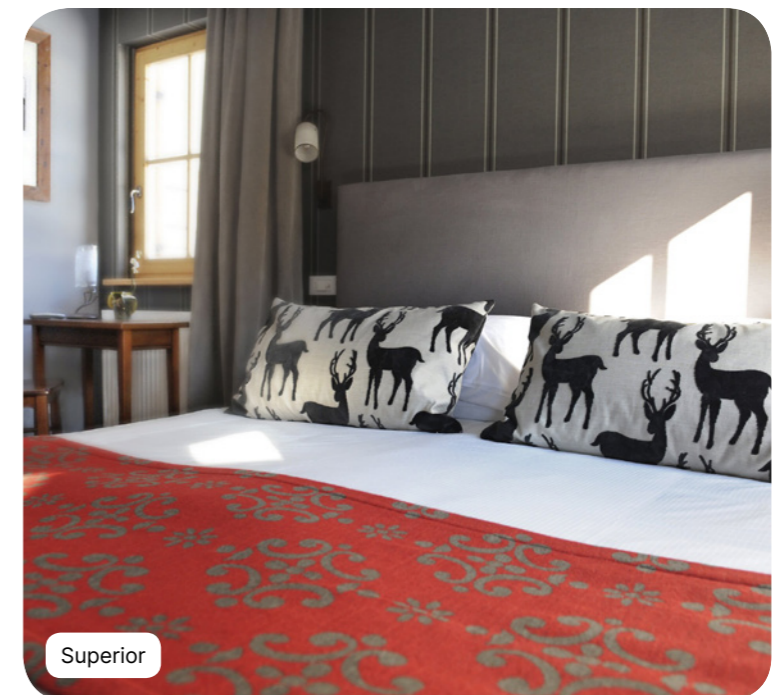

Acomodação