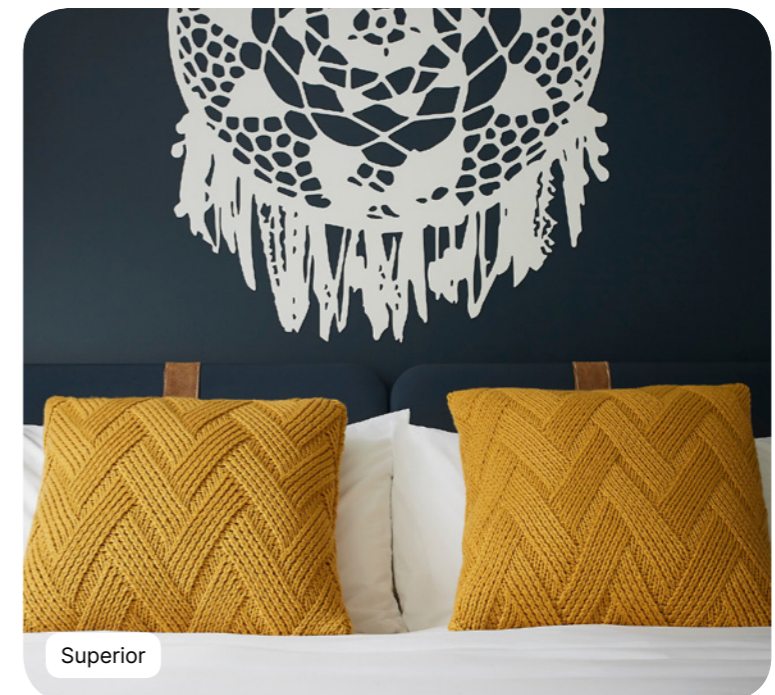

Resumo

Acomodação	4
Espaço de luxo	10
Esportes & Atividades**	14
Piscinas	18
Club Med Spa by SOTHYS*	19
Crianças	20
Restaurantes & Bares	22
Instalações	25

Acomodação

Superior

Nome	Área mínima (m ²)	Destaques	Capacidade
Quarto Superior	30	Área infantil, Varanda mobiliada	1 - 3
Quarto Superior - Vista Rio	30	Vista Rio, Área infantil, Varanda mobiliada	1 - 3
Quartos Superiores Comunicantes	60	Varanda mobiliada	4 - 6
Quartos Superiores Comunicantes - Vista Rio	60	Vista Rio, Varanda mobiliada	4 - 6
Quarto Superior Familiar - Lado Montanha	34	Quarto separado para crianças, Varanda mobiliada	1 - 4
Quarto Superior - Adaptado às pessoas com mobilidade reduzida	38	Área infantil, Varanda mobiliada	1 - 3
Quarto Superior - Adaptado às pessoas com mobilidade reduzida, Vista Rio	38	Vista Rio, Área infantil, Varanda mobiliada	1 - 3