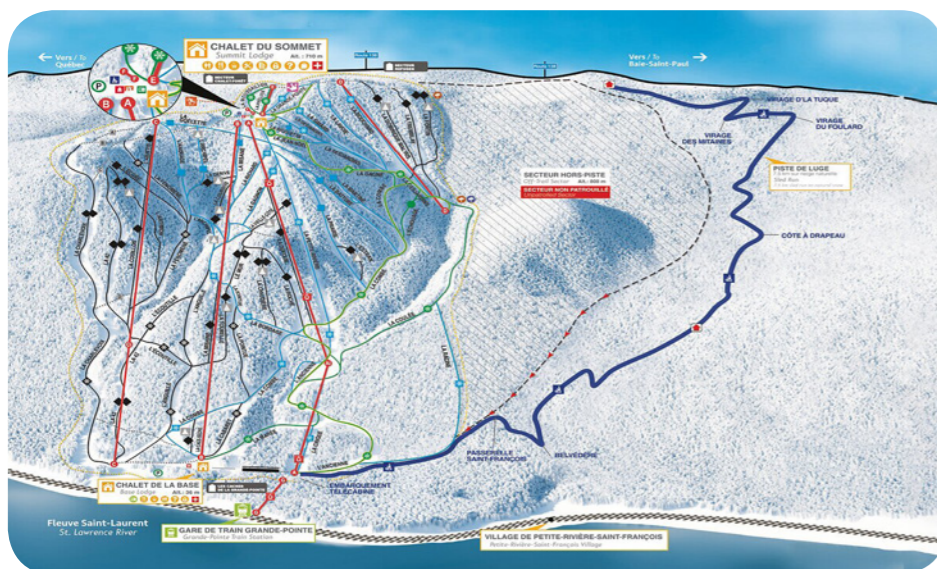

Aberto para a hora do chá e jantar (mediante reserva).

Le Marché

Restaurante Principal

O buffet no centro do restaurante tem a aparência de um mercado gastronômico com seu piso de madeira clara. Depois de prestigiar a gastronomia local e internacional, ainda falta encontrar o melhor local para saboreá-la. São cinco salões de restaurante e cinco ambientes diferentes: La Laiterie, La Moisson, La Légende, L'Orée des Bois e L'Accalmie. Cada um dos espaços celebra um dos elementos básicos da gastronomia, como caça, pesca, agricultura, forragem e pastoreio.

Mapa da área de Ski

Le Massif de Charlevoix

806m

Altitude máxima

36m

Altitude mínima

65m

Resort Ski-in / Ski-out

Pistas de Esqui Alpino

Número de pistas de esqui

53

Zona(s) Freeride

Fun Zone(s)

Instalações

Endereço

CLUB MED QUEBEC CHARLEVOIX