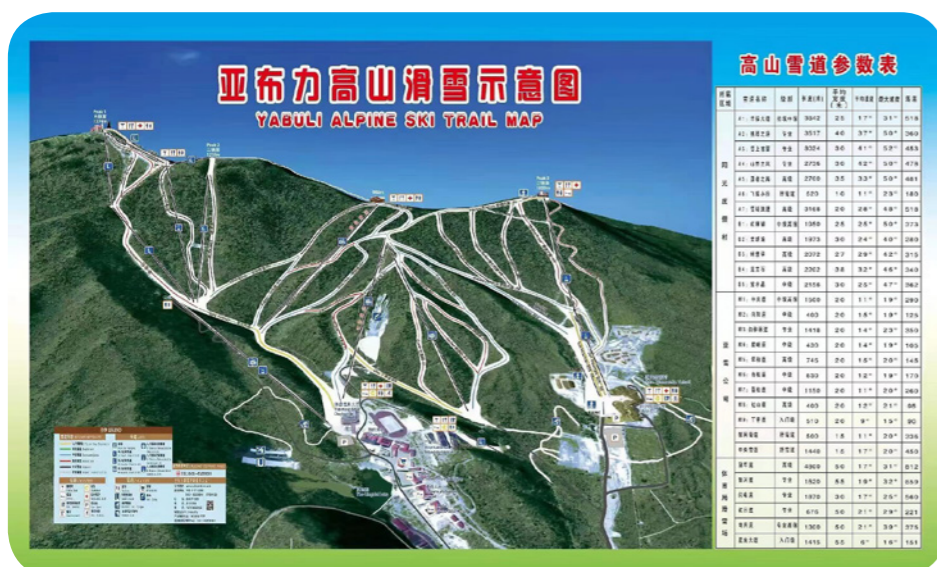

## Restaurantes

### **Apple Garden** Restaurante Principal

Servindo uma fusão da culinária de Dong Bei e pratos internacionais favoritos, nosso restaurante de bufê exclusivo é o lugar perfeito para apreciar a vista das montanhas cobertas de neve. Nas estações de culinária ao vivo, espere por pratos exclusivos, como barriga de porco refogada com chucrute e peixe cozido Mo Li.

## Mapa da área de Ski