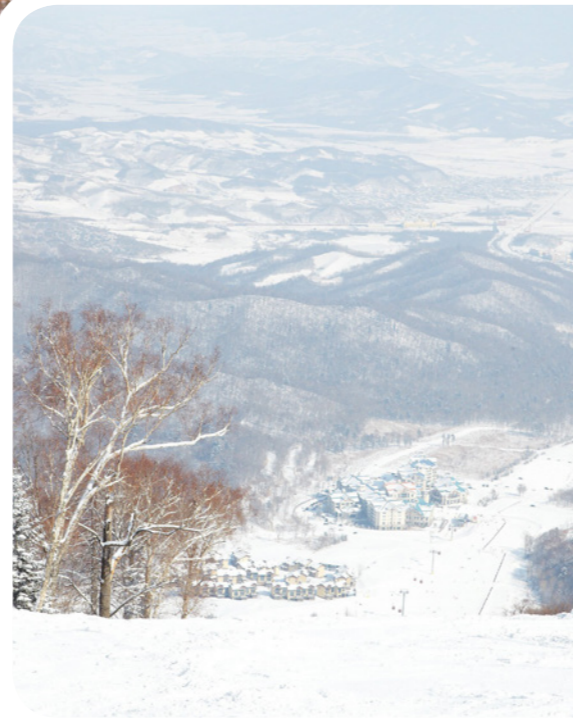

### **Pontos fortes do Resort:**

- Voltar no tempo no topo de uma montanha ancestral pontilhada de pinheiros
- Experimentar novas emoções no trapézio voador, no banho canadense, no karaoké
- Escutar suas crianças descrever os tesouros da natureza, graças ao Mini Club Med®
- Suas crianças aperfeiçoando as freagens ou os slaloms numa neve suave e fininha

## Mapa da área de Ski