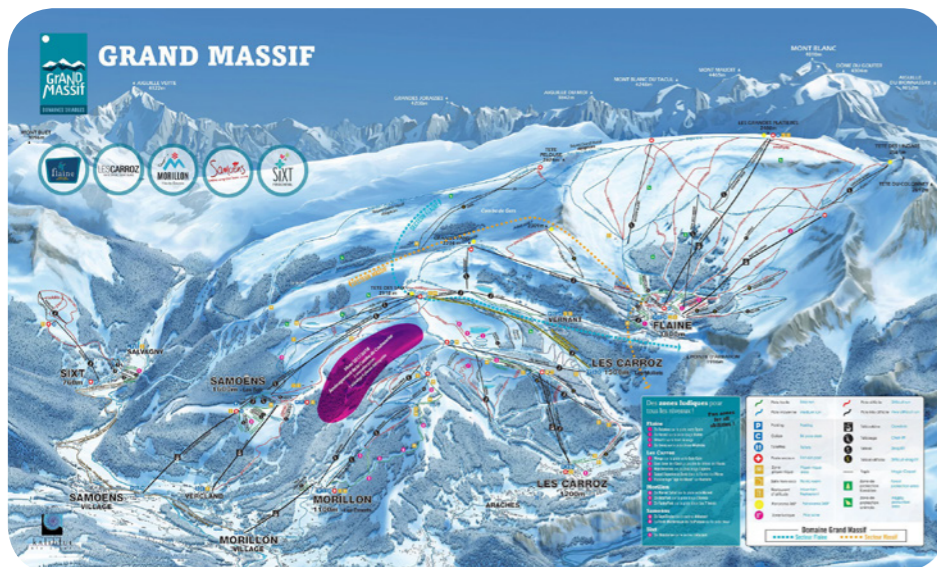

### Restaurante Skyline

Lounge Gourmet

Lounge Gourmet

Para momentos gourmet numa atmosfera íntima com vista panorâmica sobre as montanhas, este restaurante oferece uma experiência de jantar exclusiva no 'Gourmet Lounge'.

Com a sua subtil mistura de autenticidade e espírito contemporâneo, a decoração acolhedora proporciona o cenário ideal para produtos locais de excelência.

A adega do restaurante (à la carte) guarda uma série de surpresas; o sommelier ajudará a escolher o vinho perfeito para acompanhar a tua refeição.

Neste verão, o Skyline transforma-se numa área tranquila durante o dia e, mais tarde, num lugar para desfrutar de aperitivos ao pôr do sol ou noites de fondue.

## Mapa da área de ski