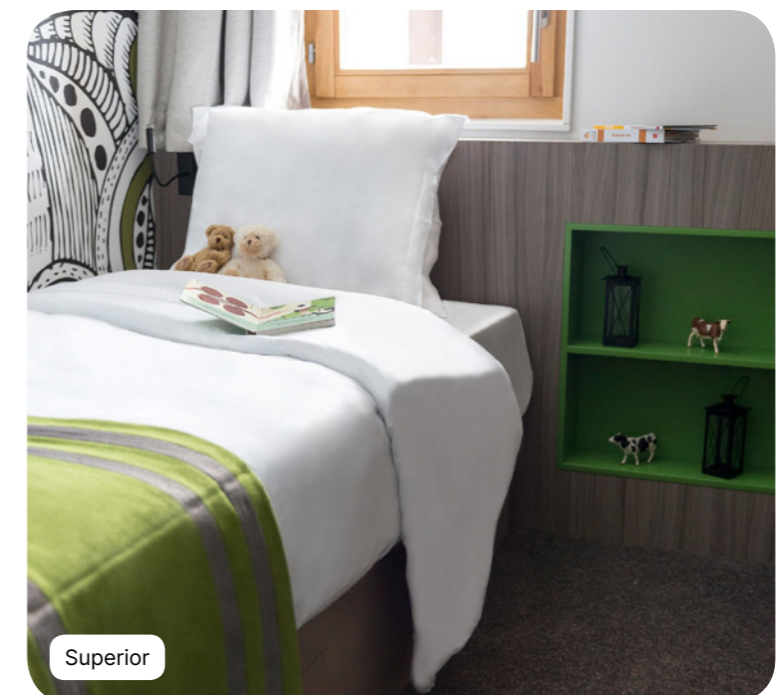

Alojamento