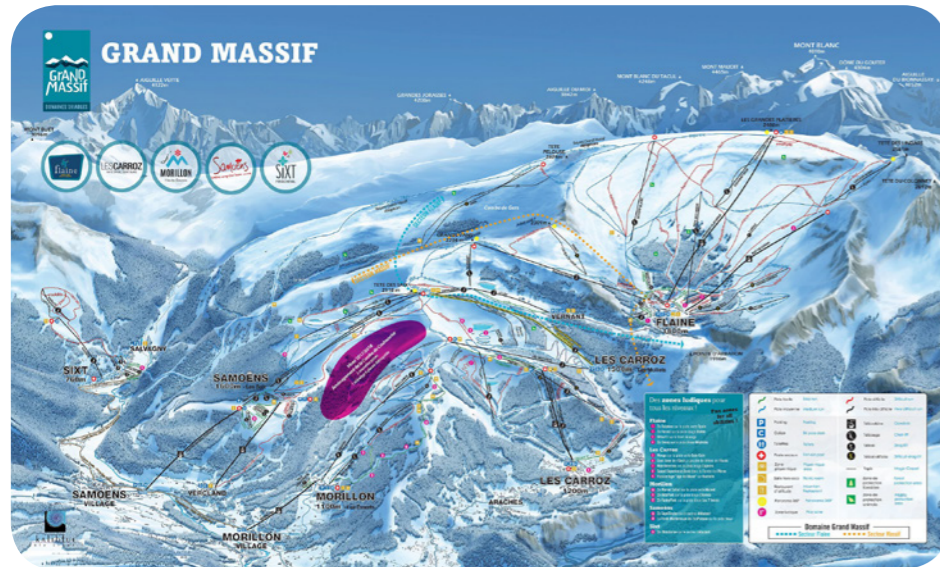

Restaurante Principal

Restaurante principal

Restaurante com terraço, dá-lhe as boas vindas durante as refeições, oferecendo-lhe uma variedade de locais e internacionais especializadas.

Skyline no Grand Massif Resort

Lounge Gourmet

Para momentos gourmet numa atmosfera íntima com vista panorâmica sobre as montanhas, este restaurante oferece uma experiência de jantar exclusiva no 'Gourmet Lounge'. Com a sua subtil mistura de autenticidade e espírito contemporâneo, a decoração acolhedora proporciona o cenário ideal para produtos locais de excelência. A adega do restaurante (à la carte) guarda uma série de surpresas; o sommelier ajudará a escolher o vinho perfeito para acompanhar a tua refeição. Neste verão, o Skyline transforma-se numa área tranquila durante o dia e, mais tarde, num lugar para desfrutar de aperitivos ao pôr do sol ou noites de fondue.

Mapa da área de ski

Grand Massif

2500m

Altitude máxima

700m

Altitude mínima

1600m

Ski-in / Ski-out Village