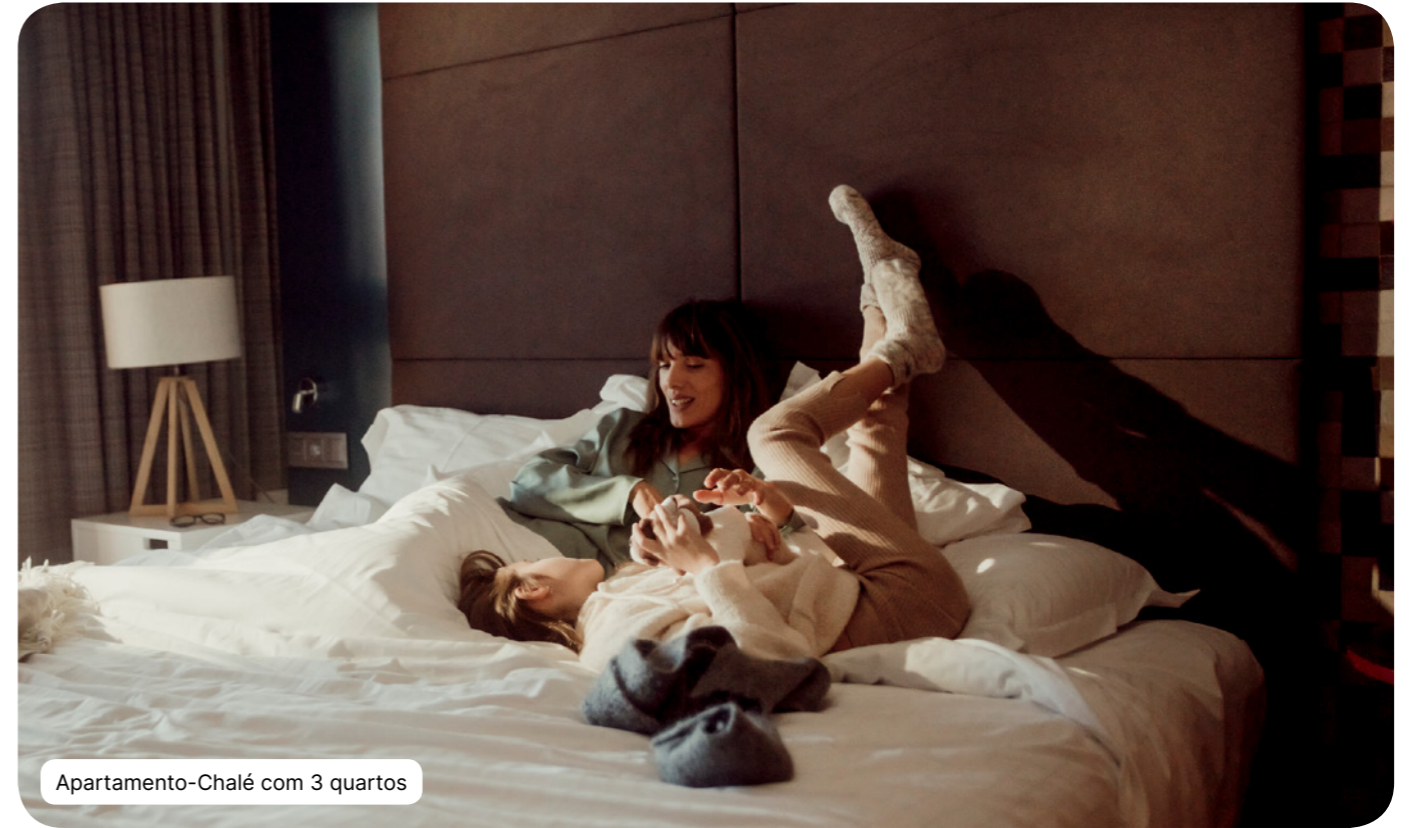

Apartamento-Chalé com 3 quartos