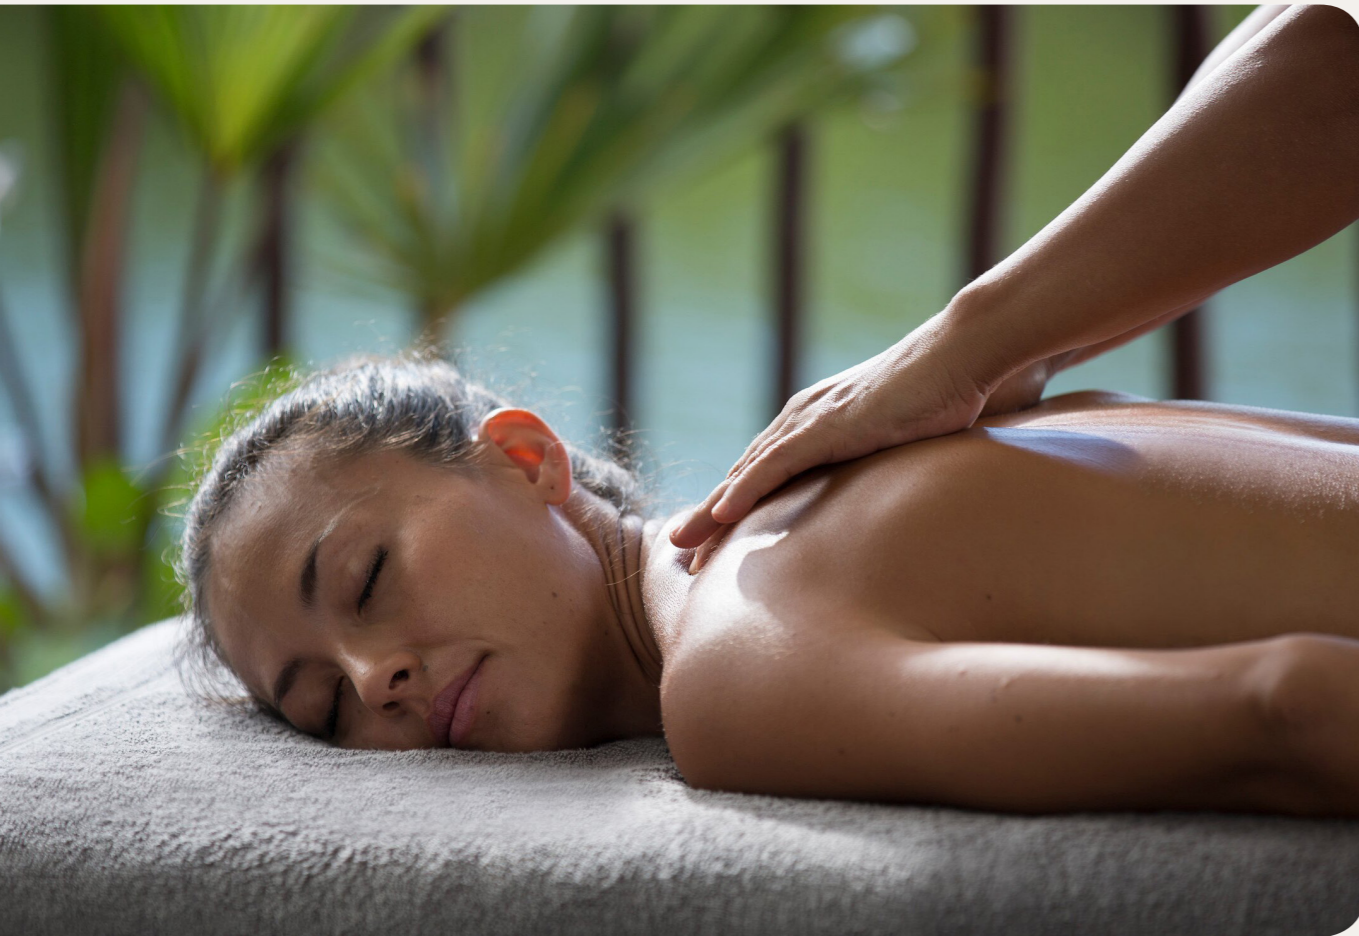

Área de bem-estar*

Sothys, a deusa da beleza, confia o seu segredo aos homens e às mulheres. No coração da região de Corrèze, em França, uma estética de vanguarda é constantemente renovada no jardim botânico. Descubra a digi-esthétique®, um método de massagem exclusivo que oferece uma fuga mágica à rotina quotidiana. As emoções e o requinte esperam por si.

*Sob pedido