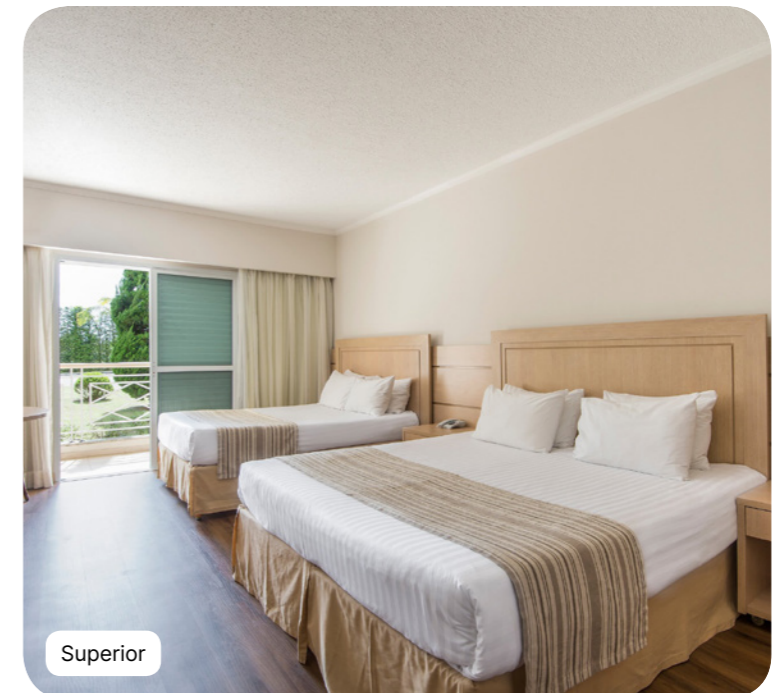

Alojamento

Suite

Deluxe

Superior

Superior

Nome	Superfície min (m ²)	Highlights	Capacidade
Quarto Superior	40	Varanda	1 - 3
Quarto Superior - Lado lago	40	Junto ao lago, Varanda	1 - 3
Quarto familiar Superior	40	Varanda	1 - 4
Quarto familiar Superior - Lado lago	40	Junto ao lago, Varanda	1 - 4
Quarto Superior - Acessível a pessoas com mobilidade reduzida	40	Varanda	1 - 3
Quartos Superiores comunicantes	80	Varanda	4 - 6
Quartos Superiores comunicantes - Lado lago	80	Junto ao lago, Varanda	2 - 6